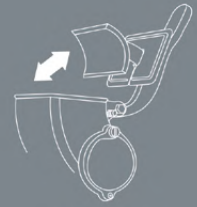

# ROBUSTA GRATTUGIA ELETTRICA

## ELECTRIC GRATER

**AMPIA APERTURA**  
WIDE MOUTH

**RULLO ESTRAIBILE**  
REMOVABLE DRUM

**RULLO LAVABILE IN LAVASTOVIGLIE**  
DRUM WASHABLE IN DISHWASHER

Alimentazione <i>Supply</i>	<b>Volt ~ Hz</b>	<b>230 V ~ 50 Hz</b>
Potenza <i>Power</i>	<b>Watt</b>	<b>450</b>
Peso apparecchio <i>Net weight unit</i>	<b>Kg</b>	<b>8,2</b>
Dimensioni prodotto <i>Product dimensions</i>	<b>mm</b>	<b>215 x 290 x H 295</b>
Dimensioni bacinella <i>Dimensions of basin</i>	<b>mm</b>	<b>Ø 170 x H 60</b>
Dimensioni scatola singola <i>Dimensions of single box</i>	<b>cm</b>	<b>32 x 27,5 x H 33,5</b>

### CARATTERISTICHE TECNICHE

Grattugia elettrica con rullo professionale in acciaio inox estraibile e lavabile in lavastoviglie. Ideale per grattugiare oltre al formaggio duro anche pane ed alimenti simili. Bacinella in acciaio inox e pulsantiera intuitiva.

### TECHNICAL FEATURES

Electric grater with removable professional drum in stainless steel, washable in dishwasher. Suitable to grate not only hard cheese but also bread and similar food. Stainless steel basin and intuitive switch button.