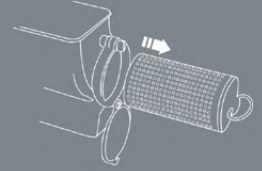

# ROBUSTA GRATTUGIA ELETTRICA

## ELECTRIC GRATER

**AMPIA APERTURA**  
WIDE MOUTH

**RULLO ESTRAIBILE**  
REMOVABLE DRUM

**RULLO LAVABILE IN LAVASTOVIGLIE**  
DRUM WASHABLE IN DISHWASHER

Alimentazione <i>Supply</i>	<b>Volt ~ Hz</b>	<b>230 V ~ 50 Hz</b>
Potenza <i>Power</i>	<b>Watt</b>	<b>450</b>
Peso apparecchio <i>Net weight unit</i>	<b>Kg</b>	<b>8,2</b>
Dimensioni prodotto <i>Product dimensions</i>	<b>mm</b>	<b>215 x 290 x H 295</b>
Dimensioni bacinella <i>Dimensions of basin</i>	<b>mm</b>	<b>Ø 170 x H 60</b>
Dimensioni scatola singola <i>Dimensions of single box</i>	<b>cm</b>	<b>32 x 27,5 x H 33,5</b>

### CARATTERISTICHE TECNICHE

Grattugia elettrica con rullo professionale in acciaio inox estraibile e lavabile in lavastoviglie. Ideale per grattugiare oltre al formaggio duro anche pane ed alimenti simili. Bacinella in acciaio inox e pulsantiera intuitiva.

### TECHNICAL FEATURES

Electric grater with removable professional drum in stainless steel, washable in dishwasher. Suitable to grate not only hard cheese but also bread and similar food. Stainless steel basin and intuitive switch button.