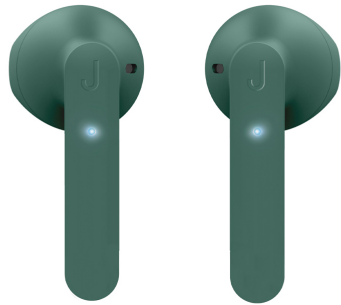

# Chané - Auricolari True Wireless Stereo con custodia di ricarica in tessuto

Codice Articolo: TEJZEARTWSTISSUEBTB

Non appena estratti dalla custodia si accenderanno automaticamente e il **led luminoso di stato** ti avviserà della loro messa in funzione.

Potrai ascoltare i tuoi brani preferiti e ricevere chiamate in piena libertà di movimento fino ad un **raggio d'azione di 10 metri**.

### **Divertenti e colorati: abbinali al tuo look migliore**

Gli **auricolari Chané True Wireless Stereo** sono gli accessori audio originali e divertenti con cui personalizzare il tuo look. La loro custodia di ricarica è realizzata con una **trama in morbido tessuto a fantasia Tropical** che puoi abbinare al tuo migliore outfit.

### **Cosa lo contraddistingue:**

- Design semi in-ear
- Tecnologia True Wireless Stereo degli auricolari senza uso di fili
- Tecnologia Dual Leader per uso singolo in mono
- Raggio d'azione fino a 10 metri
- Fino a 4 ore consecutive di durata per chiamate e musica
- Microfono e controlli touch multifunzione per chiamate e musica
- 1 led di stato per gli auricolari mentre sono in funzione
- Custodia di ricarica da 400 mAh (milliampere-ora) fino a 18 ore di autonomia con chiusura magnetica
- Ricarica completa degli auricolari direttamente dalla custodia in 1 ora e mezza
- Cavo con connettori USB e USB-C per ricaricare la custodia
- Materiale della custodia di ricarica con trama in morbido tessuto
- Fantasia Tropical
- 1 paio di archetti in silicone flessibile per il massimo comfort e stabilità durante l'attività sportiva