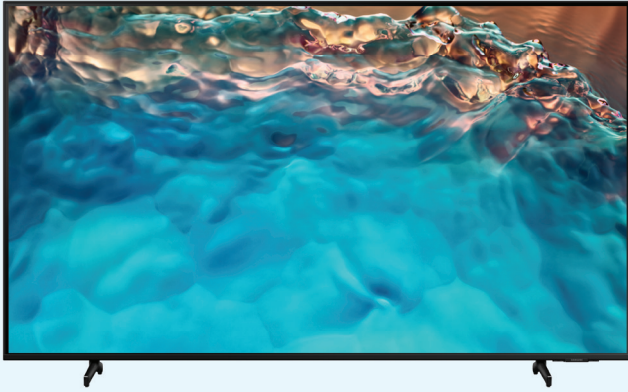

Specifiche Tecniche

BU8070 65"

EAN: 8806094217384

UE65BU8070UXZT

INFORMAZIONI GENERALI

Tipologia	LED
Serie	8

DISPLAY

Polliciaggio	65"
Risoluzione	3840 x 2160
Refresh Rate	50 Hz
Schermo antiriflesso	N/A

VIDEO

Picture Engine	Crystal Processor 4K
HDR (High Dynamic Range)	HDR
HDR10+	Support
HLG	Si
Contrasto	Mega Contrast
Colore	Dynamic Crystal Color
Viewing Angle	N/A
Micro Dimming	UHD Dimming
Contrast Enhancer	Si
Motion Technology	Motion Xcelerator
Film Mode	Si
Smart Calibration	N/A
Adaptive Picture	N/A
Brightness/Color Detection	Brightness Detection

AUDIO

Dolby Atmos	N/A
Object Tracking Sound	OTS Lite
Q-Symphony	Si
Sound Output (RMS)	20 W
Speaker Type	2 CH
Multiroom Link	Si
Active Voice Amplifier	N/A
Adaptive sound	Adaptive Sound