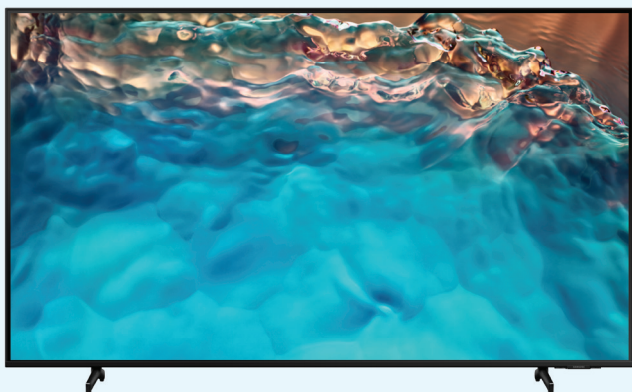

Specifiche Tecniche

BU8070 85"

EAN: 8806094217414

UE85BU8070UXZT

INFORMAZIONI GENERALI

Tipologia	LED
Serie	8

DISPLAY

Polliciaggio	85"
Risoluzione	3840 x 2160
Refresh Rate	50 Hz
Schermo antiriflesso	N/A

VIDEO

Picture Engine	Crystal Processor 4K
HDR (High Dynamic Range)	HDR
HDR10+	Support
HLG	Si
Contrasto	Mega Contrast
Colore	Dynamic Crystal Color
Viewing Angle	N/A
Micro Dimming	UHD Dimming
Contrast Enhancer	Si
Motion Technology	Motion Xcelerator
Film Mode	Si
Smart Calibration	N/A
Adaptive Picture	N/A
Brightness/Color Detection	Brightness Detection

AUDIO

Dolby Atmos	N/A
Object Tracking Sound	OTS Lite
Q-Symphony	Si
Sound Output (RMS)	20 W
Speaker Type	2 CH
Multiroom Link	Si
Active Voice Amplifier	N/A
Adaptive sound	Adaptive Sound