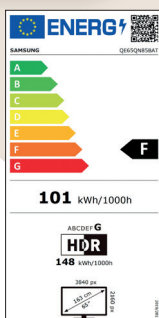

Future Ready

IL FUTURO È ORA
DVB-T2 HEVC

I TV Samsung sono predisposti a ricevere il nuovo Digitale Terrestre 2.0

HEVC - ECP

I NUOVI STANDARD DELLA TV

SAMSUNG

16
YEARS

Global No.1 TV

Polliciaggia 65"
Risoluzione 3840 x 2160
Refresh Rate 100 Hz
Schermo antiriflesso N/A

VIDEO

Picture Engine Neo Quantum Processor 4K
HDR (High Dynamic Range) Quantum HDR 1500
HDR10+ Sì, Adaptive & Gaming
HLG Sì
Contrasto Quantum Matrix
Colore 100% Volume Colore
Viewing Angle Ultra
Micro Dimming Supreme UHD Dimming
Contrast Enhancer Real Depth Enhancer
Motion Technology Motion Xcelerator Turbo+
Film Mode Sì
Smart Calibration Basic
Adaptive Picture Optimized/Eye Comfort
Brightness/Color Detection Sì

AUDIO

Dolby Atmos Sì
Object Tracking Sound OTS
Q-Symphony Sì
Sound Output (RMS) 60 W
Speaker Type 2.2.2 CH
Multiroom Link Sì
Active Voice Amplifier Sì
Adaptive sound Adaptive Sound+

ECO

Classe di efficienza energetica F
Auto Power Off Sì