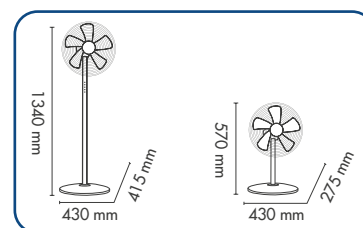

5 pale trasparenti in AS e griglia caratterizzata da 145 razze metalliche
5 transparent AS blades and grille characterized by 145 metal spokes

Angolo di inclinazione regolabile, per la massima adattabilità alle esigenze individuali
Adjustable tilt angle, for maximum adaptability to individual needs

DESIGN MINIMAL, TECNOLOGIA, SILENZIOSITÀ

- > Ventilatore a piantana (Standy evo) e da tavolo (Tablo evo) dal design minimal ed elegante, di colore bianco puro oppure nero "high-gloss"
- > 5 pale trasparenti in AS, materiale di qualità superiore, 40 cm di diametro
- > Particolare design della griglia, caratterizzata da ben 145 razze metalliche
- > Tasti lineari in alluminio con piccoli LED sottostanti retroilluminati di colore bianco, ad indicare le modalità di funzionamento
- > Angolo di inclinazione regolabile, per la massima adattabilità alle esigenze individuali
- > Possibilità di oscillazione
- > Telecomando a infrarossi
- > 3 velocità di ventilazione selezionabili da pannello comandi e da telecomando
- > 3 modalità di funzionamento: Normal, Nature, Sleep per il massimo comfort in ogni momento

MINIMAL DESIGN, TECHNOLOGY, SILENCE

- > Floor fan (Standy evo) and table fan (Tablo evo) with a minimal and elegant design, pure white or "high-gloss" black color
- > 5 transparent AS blades, superior quality material, 40 cm diameter
- > Particular design of the grille, characterized by 145 metal spokes
- > Linear aluminum buttons with small white backlit LEDs underneath, to indicate the operating modes
- > Adjustable tilt angle, for maximum adaptability to individual needs
- > Possibility of oscillation
- > Infrared remote control
- > 3 fan speeds selectable from the control panel and remote control
- > 3 operating modes: Normal, Nature, Sleep for maximum comfort at all times