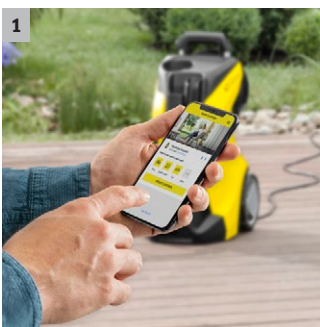

## Idropulitrice K 3 Power Control

Con pistola Power Control e lance. Grazie all' App Home&Garden, è possibile ricevere consigli di pulizia per risultati ottimali. Pressione max 120 bar | Portata 380 l/h | Resa 25 m<sup>2</sup>/h

### 2 Pistola Power Control e lance con Quick Connect

- L'impostazione ottimale per ogni superficie. 3 stadi di pressione e uno di pulizia.
- Controllo completo: il display manuale mostra le impostazioni effettuate.