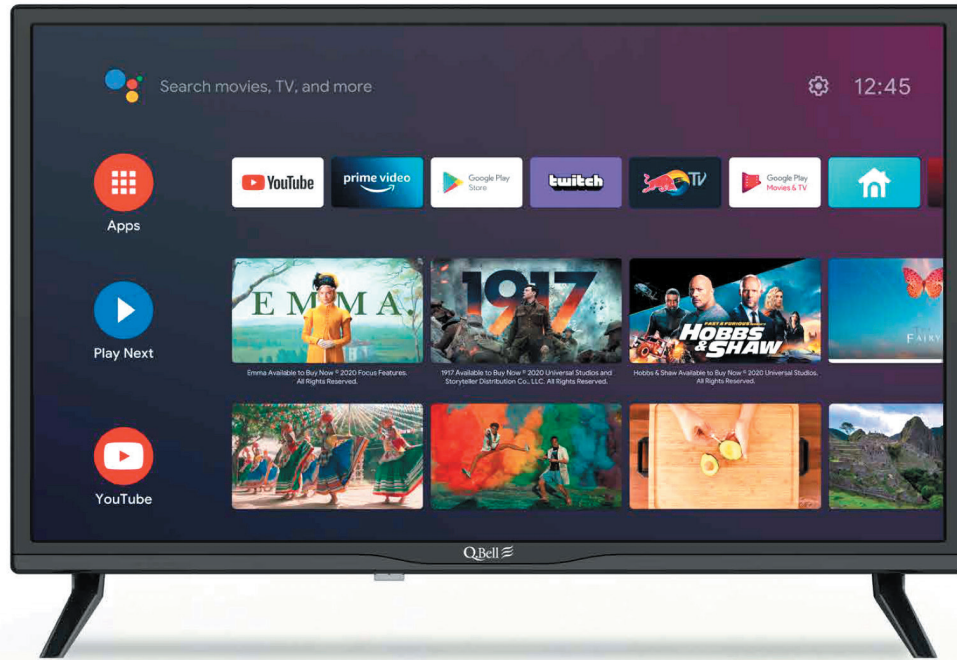

QT24GX83

EAN 8054301291485

Software	Android 9.0
Assistente Vocale	SI (telecomando)
App Store	Google Play
Netflix	SI
Prime Video	SI
Youtube	SI
Google Play Film	SI
Google Play Music	SI
Google Play Games	SI
Disney +	SI

display	tuner / rete	video/media	audio	alimentazione	logistica / altro
24" / 16:9 / A grade	DVB-T2 HEVC main 10 / DVB-C	3 x HDMI (1 X ARC)	Dolby Audio	AC 100-270V 50/60 Hz	TV con stand - 55 x 38 x 20,5 cm
pannello frameless OD25	DVB-S2	1 x CI+	altoparlanti 2 x 6W	consumo ≤ 36W / ≤ 0,5W	TV no stand - 55 x 33 x 7,7 cm
risoluzione 1366 x 768 HD	connessione WI-FI	1 x AV	1 x optical audio	classe energetica E	vesa 100 x 100 mm
16,7 milioni di colori	connessione LAN RJ45	2 x USB	2 x RCA audio L/R	CE	scatola - 60 x 37 x 9,5 cm
contrasto nativo 3.000:1	connessione Bluetooth				80 pz x pallet (120x80)
luminosità 180 cd/mq					peso 2,3 / 3 Kg
angolo di visuale largo					garanzia 2 anni
ISO 9241-307-liv2					
OSD multilingua					