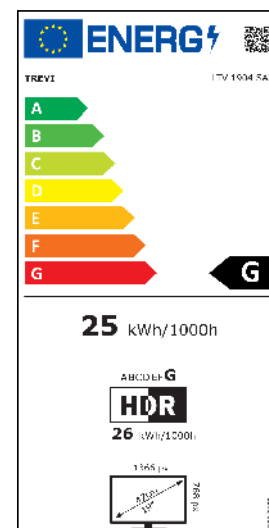

LTV 1904 SA2

TV HD MULTISYSTEM

HD DVBT / T2

SAT RECEIVER

HEVC - H265

USB

www.trevi.it

- Sistema Digitale Terrestre DVBT2 MPEG2 / MPEG4
- Sistema Digitale Satellitare DVBS2 MPEG2 / MPEG4
- Codec H.265 / HEVC 10bit
- Display LED da 19" (47 cm diagonale) 16:9
- Retroilluminazione D-LED
- Funzione HOTEL
- Common interface slot CI+ CAM HD-CAM SAT HD
- Tivùsat compatibile
- Funzione SLEEP, TELETEXT / lettore file multimediali
- Luminosità 180 cd/m² / Contrasto 1200:1
- Ingresso HDMI / ingressi USB 2.0
- Ingresso Audio/Video
- Ingresso mini-Y/Pb/Pr
- Uscita audio digitale coassiale / Presa cuffia
- Telecomando
- Standard VESA 100x100 per montaggio a parete
- Consumo massimo: 36W / Stand-by: <0.5W
- Alimentazione: 12V ---3A con adattatore di rete 110-240V~50/60Hz in dotazione

- Digital Satellite Receiver DVBS2 MPEG2 / MPEG4
- Digital Terrestrial DVBT2 MPEG2 / MPEG4
- Codec H.265 / HEVC 10bit
- LED display 19" (47 cm diagonal) 16:9
- Backlight D-LED
- HOTEL function
- Common interface slot CI+ CAM HD-CAM SAT HD
- Tivùsat compatible
- SLEEP, TELETEXT function / multimedia file reader
- Brightness 180 cd/m² / Contrast 1200:1
- HDMI inputs / USB 2.0 inputs
- Audio/Video input
- Mini-Y/Pb/Pr input
- Digital coaxial audio output / Headphone socket
- Remote control
- Standard VESA 100x100 wall mount
- Max power consumption: 36W / Stand-by: <0.5W
- Power supply: 12V ---3A power adaptor 110-240V~50/60Hz supplied

LTV 1904 SA2 SMART CODE / EAN

● T 1904S200 / EAN: 8011000028187

Shipping carton: Pcs
Shipping carton size: cm

Unit weight: 1,6 Kg
Unit giftbox size: L 51 x W 13,5 x H 34,5 cm

Unit size with stand: L 47 x W 16,8 x H 31,8 cm
Colours: black