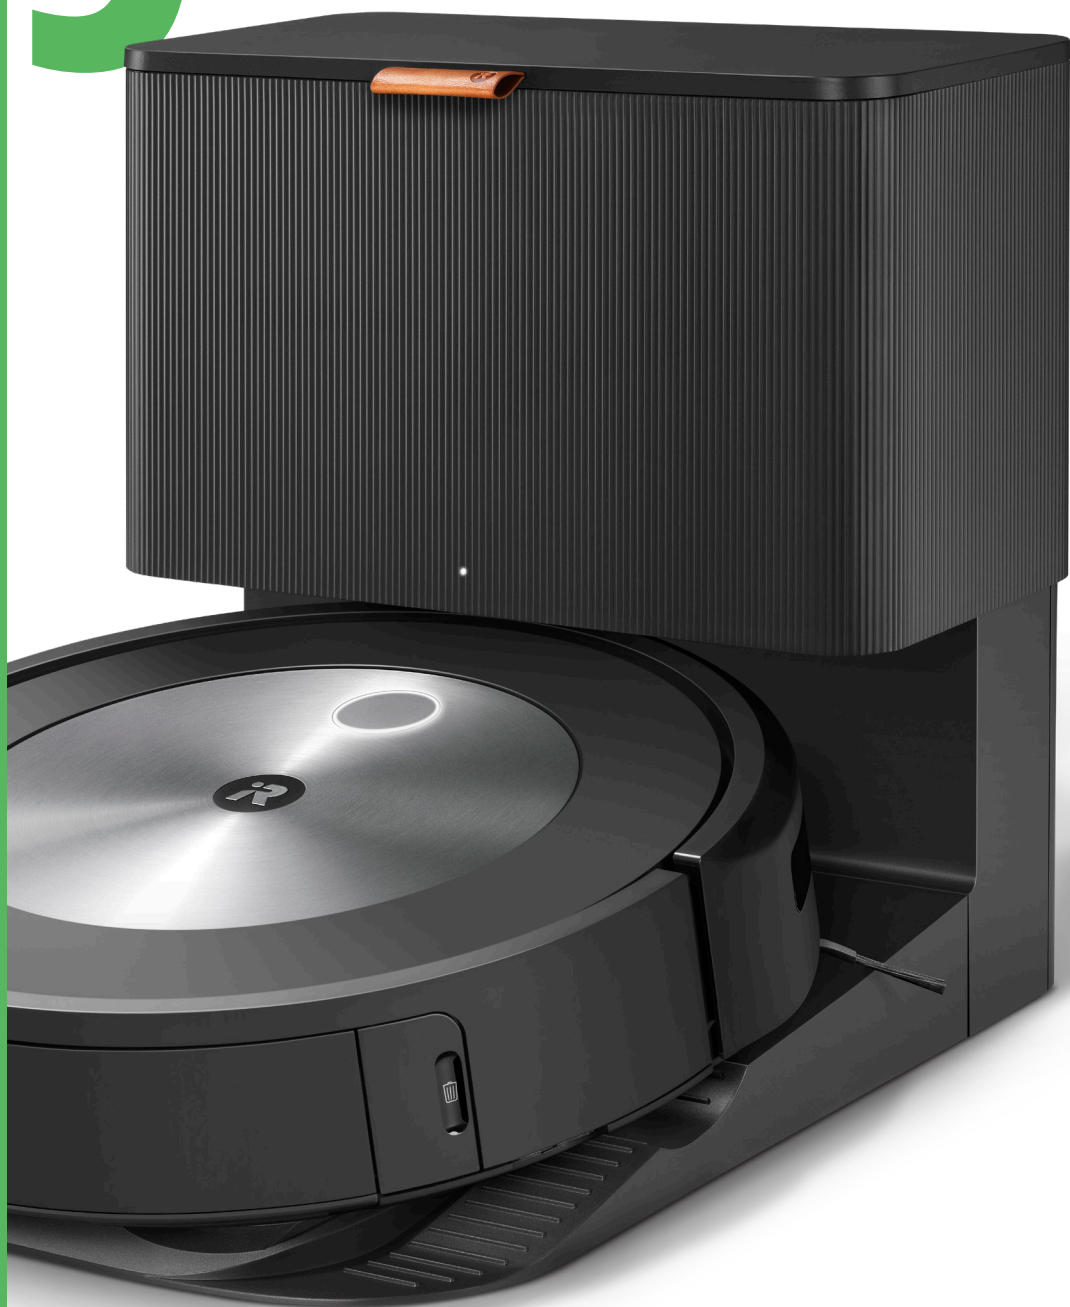

Robot®

Roomba®

Robot aspirapolvere +
Svuotamento
automatico
Clean Base®

Risponde alle esigenze della tua casa in tempo reale

Il robot aspirapolvere Roomba® j7+ sfrutta la navigazione PrecisionVision® per identificare ed evitare ostacoli come lo sporco lasciato dai tuoi animali domestici e i cavi per la ricarica dei tuoi dispositivi, in modo da portare a termine il lavoro senza intoppi.

Una pulizia senza paragoni

Lo sporco non può nulla contro la forza congiunta di un sistema di pulizia a 3 fasi, dotato di esclusive doppie spazzole in gomma multisuperficie, di una spazzola puliscibordi e di una potenza di aspirazione 10 volte superiore*.

Pulisce dove sporchi tu e lascia sempre tutto in ordine

Non dovrai preoccuparti della polvere e dello sporco, per un massimo di 60 giorni di fila, perché il robot aspirapolvere Roomba® j7+ elimina il proprio contenuto in maniera autonoma grazie allo svuotamento automatico Clean Base® dotato di sacchetti AllergenLock.

j7558

j7+

Funzionalità del robot aspirapolvere Roomba® j7+

Progettato per rendere al meglio in condizioni particolari

Il robot aspirapolvere Roomba® j7+ evita ostacoli pericolosi come i pasticci lasciati dai tuoi animali domestici e i cavi per la ricarica dei tuoi dispositivi dopo averli individuati grazie alle navigazione PrecisionVision. Roomba® j7+ ti invia anche una foto dell'intoppo, grazie alla tecnologia iRobot Genius, preoccupandosi di memorizzare la tua scelta in fatto di ingombri da evitare oppure attorno a cui pulire, in previsione delle pulizie di domani.