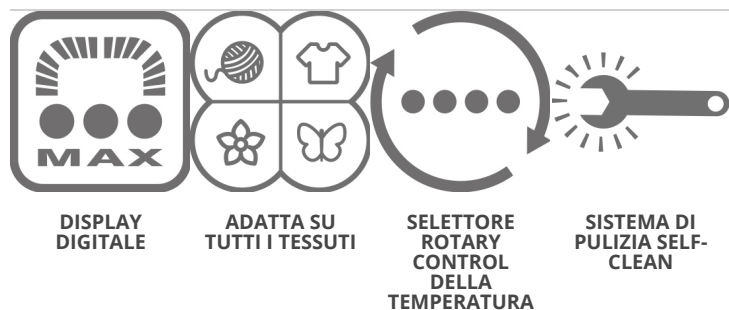

Politi Vaporella Quick & Slide QS220

Pratica e veloce per stirare agevolmente tutti i tessuti

Polti Vaporella Quick & Slide risponde alle esigenze di coloro che cercano un prodotto pratico, veloce e confortevole per prendersi cura dei propri capi. L'innovativo selettore rotativo - rotary control - della temperatura e il display digitale permettono di selezionare agevolmente i 4 programmi di stiratura. La piastra PRO-STEAM con 485 fori permette un'ottima distribuzione del vapore, inoltre il rivestimento in ceramica garantisce massima scorrevolezza per stirare senza fatica tutti i tipi di tessuti.

- Autonomia di lavoro illimitata con serbatoio da 0,35 ml
- Rotary Control: selettore rotativo della temperatura
- Display digitale e 4 livelli di temperatura
- Piastra PRO-STEAM 485 fori
- Sistema di pulizia anti-calcare SELF CLEAN
- Colpo Vapore 250 g
- Riscaldamento rapido 40 sec
- Funzione auto shut-off (3 posizioni)
- Caraffa in dotazione

Potente colpo di vapore
250 G

Erogazione vapore
40 G/MIN

Regolazione Temperatura
4 LIVELLI

Riscaldamento rapido
40 SEC

Caratteristiche Polti Vaporella Quick & Slide QS220

COMANDI A PORTATA DI MANO

Il selettore rotativo della temperatura, comodamente posizionato sull'impugnatura del ferro, permette di avere tutti i comandi a portata di mano e di selezionare facilmente il programma più adatto ai tessuti da stirare.

REGOLAZIONE DIGITALE CON IL PRATICO DISPLAY

Polti Vaporella Quick & Slide è dotata di un innovativo display digitale che mostra all'utilizzatore tutte le 4 possibili combinazioni di temperatura e vapore.