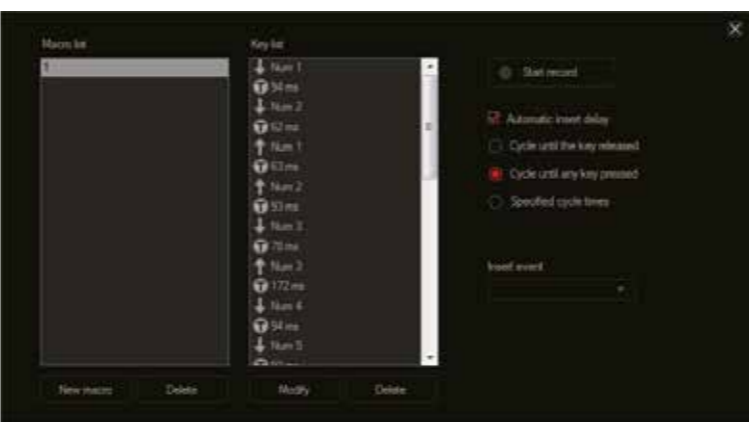

MOUSE PER GAMING

Prima di procedere all'uso, leggere con attenzione e conservare per un uso futuro

ISTRUZIONI PER L'USO | XDGN814

PANORAMICA PRODOTTO

Sensibilità DPI: 1000-2000-3000-4000-6000-7000 DPI (che può essere impostato)
DPI luce lampada predefinita primo livello / rosso, secondo livello / verde, tre livelli / blu, quattro livelli / viola, cinque livelli / giallo, sei livelli / ciano.

01

Interfaccia principale e descrizione delle funzioni: 10 tipi di effetti di luce RGB:

1. Modalità streaming colorata;
2. Modalità costante;
3. Modalità Breathing;
4. Modalità coda colorata;
5. Modalità neon;
6. Modalità colorful costante;
7. Effetto sfarfallio;
8. Modalità coda;
9. Modalità effetto onda;
10. LED OFF (spento). La modalità di illuminazione RGB può essere regolata tramite il "LED switch button" (pulsante di commutazione LED).

02

03

04

05