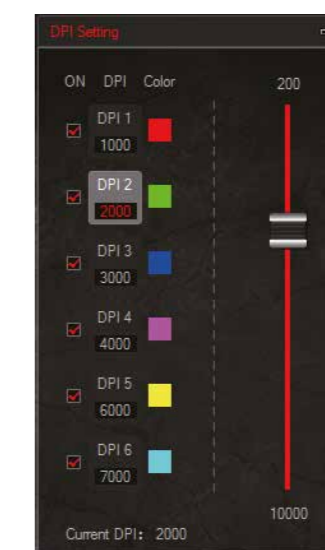

## PANORAMICA PRODOTTO

Sensibilità DPI: 1000-2000-3000-4000-6000-7000 DPI (che può essere impostato)  
DPI luce lampada predefinita primo livello / rosso, secondo livello / verde, tre livelli / blu, quattro livelli / viola, cinque livelli / giallo, sei livelli / ciano.

## Interfaccia principale e descrizione delle funzioni: 10 tipi di effetti di luce RGB:

1. Modalità streaming colorata;
2. Modalità costante;
3. Modalità Breathing;
4. Modalità coda colorata;
5. Modalità neon;
6. Modalità colorful costante;
7. Effetto sfarfallio;
8. Modalità coda;
9. Modalità effetto onda;
10. LED OFF (spento). La modalità di illuminazione RGB può essere regolata tramite il "LED switch button" (pulsante di commutazione LED).

- Una volta completata la registrazione, esci dall'interfaccia di registrazione della macro, non è necessario fare clic sui tasti di conferma.
- Eseguire una macro, come il tasto del pulsante del mouse  impostato su "funzioni macro", al termine della registrazione, premere il tasto del mouse  per riprodurre il contenuto registrato.

## Impostazione DPI:

1. DPI di cinque gruppi: marcia 1 / marcia 2 / platea 3 / stallo 4 / stallo 5 / stallo 6, controlla le selezioni
2. Impostazione DPI: impostare i 5 gruppi di valori DPI, regolare entro un intervallo di 200 -10000 DPI