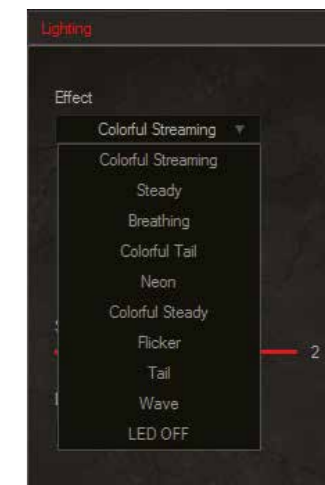

Impostazione Luci:

1. **10 tipi di effetti di luce:**
   Modalità Streaming colorato
   Modalità costante
   Modalità Breathing
   Modalità coda colorata
   Modalità Neon
   Modalità fissa colorata
   Modalità Flicker
   Modalità coda
   Modalità Wave
   OFF - LED spento

Disinstallazione:
Aprire il pannello di controllo e aprire la finestra "Add or Remove Programs / Installazione applicazioni", trovare "MS814 Gaming Mouse" e fare clic su "Elimina / Elimina" per completare il programma di disinstallazione.

11

Distribuito da: DML S.p.A.
Via Emilia Levante, 30/a
48018 Faenza (RA) Italy
www.xd-enjoy.com

Art. XDGN814

0 703355 066256

07