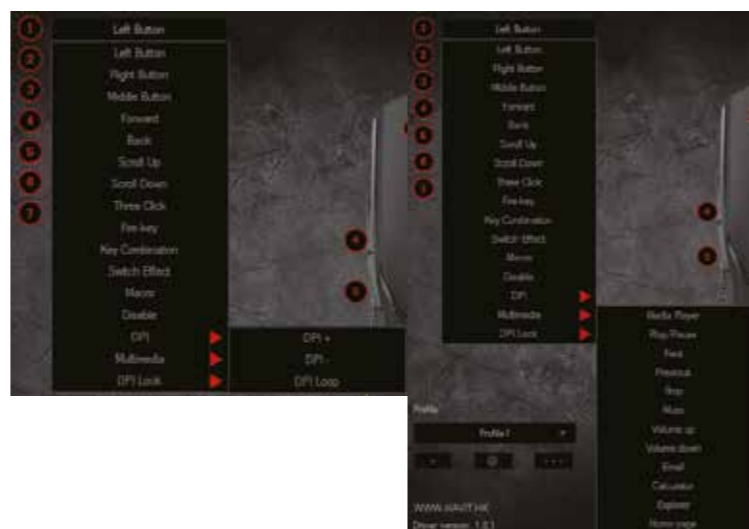

MOUSE PER GAMING

Prima di procedere all'uso, leggere con attenzione e conservare per un uso futuro

ISTRUZIONI PER L'USO | XDGN814

PANORAMICA PRODOTTO

Sensibilità DPI: 1000-2000-3000-4000-6000-7000 DPI (che può essere impostato)
DPI luce lampada predefinita primo livello / rosso, secondo livello / verde, tre livelli / blu, quattro livelli / viola, cinque livelli / giallo, sei livelli / ciano.

01

Interfaccia principale e descrizione delle funzioni: 10 tipi di effetti di luce RGB:

1. Modalità streaming colorata;
2. Modalità costante;
3. Modalità Breathing;
4. Modalità coda colorata;
5. Modalità neon;
6. Modalità colorful costante;
7. Effetto sfarfallio;
8. Modalità coda;
9. Modalità effetto onda;
10. LED OFF (spento). La modalità di illuminazione RGB può essere regolata tramite il "LED switch button" (pulsante di commutazione LED).

02

03

04

05