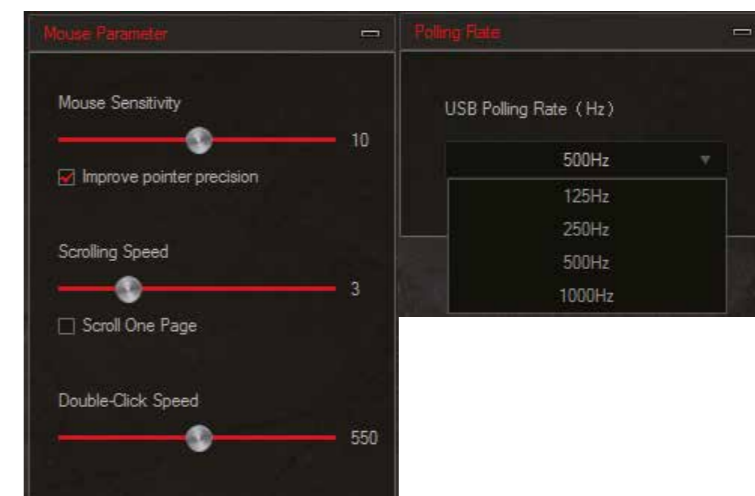

05

1. Tasto sinistro: funzione del tasto sinistro
2. Tasto destro: funzione del tasto destro
3. Tasto centrale: funzione del tasto centrale
4. Tasto Indietro: torna alla pagina precedente
5. Tasto Avanti: entra nella pagina successiva
6. DPI +: passa al valore DPI più alto, senza interruttore di loop
7. DPI -: passa al valore DPI della torre, senza interruttore di loop
8. Tre raffiche: equivale a fare clic sul tasto sinistro per 3 volte
9. Tasto di fuoco: la velocità può essere regolata nel software per il tasto del mouse.
10. Tasto combinazione: personalizza Ctrl, Maiusc, Alt, Win e uno qualsiasi dei pulsanti della tastiera per combinare le funzioni dei pulsanti (supporta 3 riassettaggi più lontani, come Ctrl + A + B)
11. Funzione multimediale: include le funzioni Riproduci / Pausa, Interrompi, Precedente, Successivo, Alza volume, Abbassa volume, Muto, E-mail, Calcolatrice, Risorse del computer e Homepage.
12. Disabilita il tasto: impostare il tasto non ha alcuna funzione.
13. DPI +, DPI- e DPI loop
14. Blocco DPI, da 200-1100 per bloccare uno qualsiasi dei valori DPI. 15. Il tasso di ritorno del mouse: con 125 Hz / 250 Hz / 500 Hz / 1000 Hz da scegliere
16. Velocità di movimento del mouse: per regolare la velocità di movimento del mouse
17. Velocità della rotella di scorrimento del mouse: per regolare la velocità della rotella di scorrimento del mouse
18. Velocità del doppio clic del mouse: per regolare la velocità del doppio clic del mouse.
19. Esporta la configurazione corrente: salva i contenuti che sono stati impostati sul tuo pc.
20. Importa il file di configurazione: carica i documenti esistenti dal computer.
21. Factory reset: ripristina il mouse alle impostazioni di fabbrica
22. Applicazione: assegna le impostazioni sul mouse

06