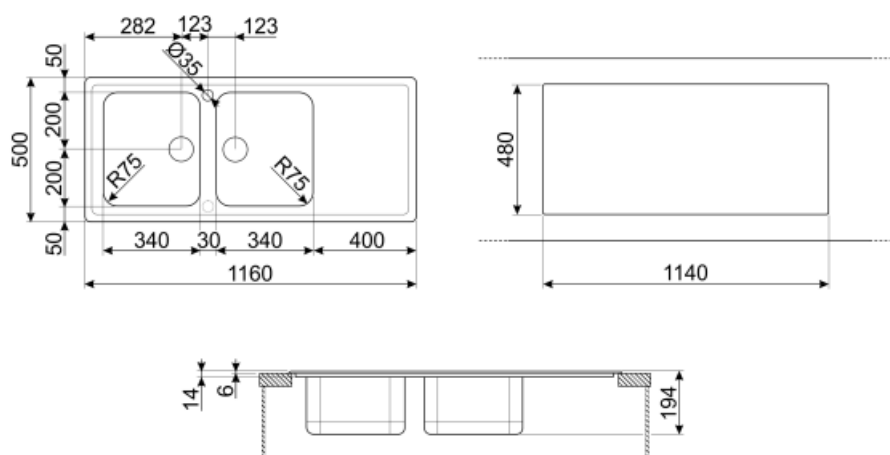

Dotazione Accessori Inclusi

**Dotazione accessori
montaggio**

Piletta, Sifone salvaspazio
con attacco lavastoviglie,
Ganci montaggio,
Guarnizione, Tappo
copriforo