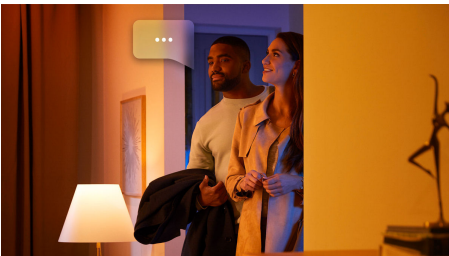

Semplice illuminazione intelligente

Crea l'atmosfera in qualsiasi stanza in modo semplice grazie all'originale lampada compatta Philips Hue Bloom. Basta collegare Bloom a una presa nella parete e usarla come lampada autonoma per ottenere una luce colorata oppure aggiungerla al sistema Hue per aggiungere nuove sfumature. Aggiungi il Bridge Hue per sfruttare la gamma completa di funzioni.

Infinite possibilità

- Una lampada Plug and play
- Controllo vocale o mediante app*

Semplice illuminazione intelligente

- Controlla fino a 10 luci in una volta sola con l'app Bluetooth
- Crea un'esperienza luminosa personalizzata con soluzioni colorate e intelligenti
- Crea l'atmosfera giusta con luci bianche calde o fredde
- Ottieni le ricette luminose perfette per le tue attività quotidiane
- Sblocca tutte le funzionalità di illuminazione intelligente con il Bridge Hue

In evidenza

Una lampada Plug and play

Philips Hue Bloom è una piccola lampada versatile e intelligente che distribuisce la luce in moltissimi colori. Il semplice design plug and play di Bloom ti consentirà di posizionarla ovunque tu desideri: su un tavolo per illuminare le pareti con una luce elegante oppure sul comodino per ottenere una gradevole luce soffusa o, ancora, accanto alla TV per migliorare lo spettacolo con un po' di luce.

Controllo vocale o mediante app*

Philips Hue funziona con Alice, Siri e Google Assistant. Semplici comandi vocali ti consentono di regolare la luminosità, cambiare il colore delle luci e, sia per una sola lampada che per tutte quelle presenti in casa. I comandi vocali richiedono il Bridge Hue e un dispositivo associato compatibile.