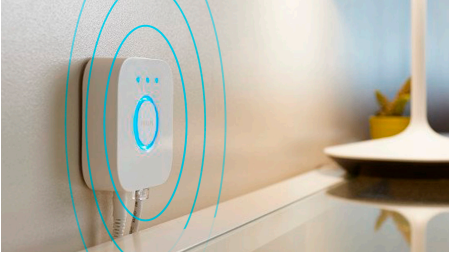

Crea l'atmosfera giusta con luci bianche calde o fredde

Queste lampadine e lampade offrono diverse tonalità di luce calda e fredda. Grazie alla completa attenuazione della luminosità, da intensa a soffusa, puoi scegliere i colori luce perfetti a seconda delle tue esigenze quotidiane.

Otteni le ricette luminose perfette per le tue attività quotidiane

Semplificati la giornata e rendila più piacevole con quattro ricette luminose già programmate e preparate appositamente per le tue attività quotidiane: Energia, Concentrazione, Lettura e Relax. Le scene dalle tonalità fredde, Energia e Concentrazione, ti aiutano ad affrontare la mattinata e a non distrarti, mentre le scene più calde, Lettura e Relax, favoriscono una buona lettura e ti permettono di calmare la mente.

Sblocca tutte le funzionalità di illuminazione intelligente con il Bridge Hue

Aggiungi Hue Bridge (venduto separatamente) alle tue luci intelligenti per sfruttare appieno tutte le funzionalità di Philips Hue. Grazie a Hue Bridge Hue puoi aggiungere fino a 50 luci intelligenti da controllare in tutta la casa. Crea routine per automatizzare tutto l'impianto di illuminazione della tua smart home. Controlla le luci mentre sei fuori casa o aggiungi altri accessori, come i sensori