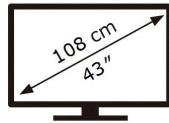

**ENERGY**

SAMSUNG

QE43Q60AAU

**66** kWh/1000h

ABCDEF **G**

**96** kWh/1000h

3840 px

2160 px