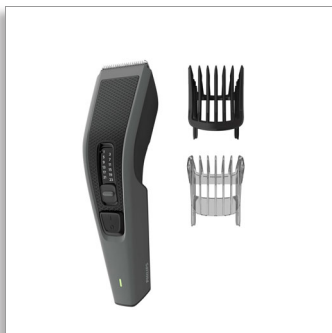

Philips Hairclipper series
3000
Regolacapelli

Lame in metallo autoaffilanti
13 impostazioni di lunghezza
45 minuti d'uso senza filo/8 h
ricarica

HC3525/15

Potenza costante, taglio facile

Tecnologia DuraPower: aumenta la durata della batteria

Con Hairclipper 3000 puoi ottenere sempre un taglio facile, veloce e uniforme. La tecnologia DuraPower assicura prestazioni durature della batteria, mentre le lame in metallo autoaffilanti restano sempre affilate come il primo giorno, senza essere lubrificate

Semplicità d'uso

- Lame a rilascio rapido facilmente pulibili
- 45 minuti di funzionamento senza filo dopo una carica di 8 ore
- Impugnatura ergonomica per garantire comfort e controllo

Prestazioni

- Tecnologia DuraPower per una maggiore durata della batteria
- Lame in metallo autoaffilanti

Funzionamento con o senza filo

Usa il regolacapelli senza filo per la massima potenza e libertà. La potente batteria agli ioni di litio offre fino a 45 minuti di funzionamento senza filo dopo 8 ore di ricarica.