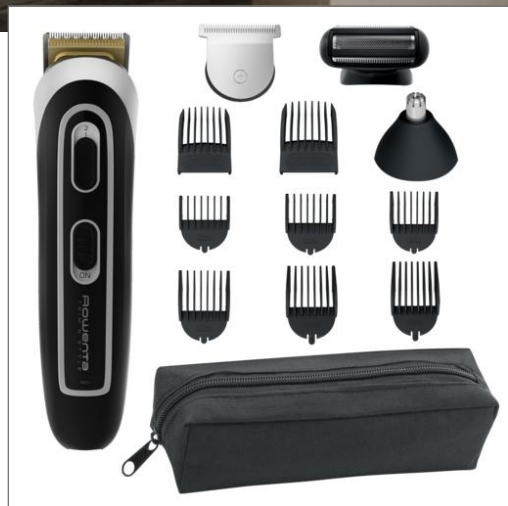

Rowenta®

TRIM & STYLE

TRIM & STYLE 13 in 1 - EASY
TN9140F4

13 in 1 PER UNA VERSATILITÀ OTTIMALE

Il regolabarba multifunzione Trim & Style è il tuo alleato per avere capelli, barba, viso e corpo sempre perfettamente in ordine. Il motore ad alta velocità e la lama con rivestimento in titanio offrono un taglio perfetto in un'unica passata, mentre la tecnologia Wet & Dry consente di radersi con facilità anche sotto la doccia, garantendo la massima igiene.

13 in 1 PER UNA VERSATILITÀ OTTIMALE

Un unico regolabarba multifunzione versatile per modellare la barba, tagliare i capelli e regolare i peli del corpo grazie a una gamma di accessori che garantiscono un look curato, rapido ed efficiente giorno dopo giorno.

Taglio ad alte prestazioni

Le lame in acciaio inox con rivestimento in titanio offrono un taglio efficace in una sola passata, anche su capelli spessi e folti. Inoltre, la tecnologia autoaffilante garantisce un'efficienza di taglio a lunga durata.

Liberati dei peli in modo semplice e sicuro

Il sistema a lama rotante garantisce una rifinitura efficace e indolore dei peli di naso e orecchie.

Rasoio corpo

Rasoio corpo specifico, per una pelle perfettamente liscia