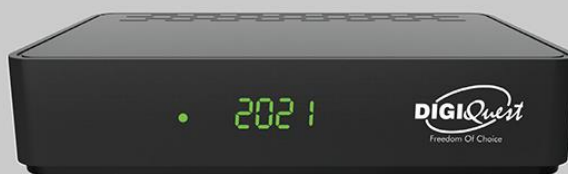

DIGIQUEST G9

MEDIA PLAYER

TASTI GRANDI

Ricevitore Digitale Terrestre Full HD. Chipset 10 bit. Doppio telecomando di cui uno con tasti grandi. Permette di vedere foto o ascoltare musica, tutto in altissima definizione. Funzione CEC: usa il telecomando della TV anche per questo apparecchio. Alimentatore 12V ideale anche per barche e camper.

- Ricevitore digitale terrestre Full HD
- Riproduzione di video (MKV, AVI, MP4, DivX), audio (MP3), immagini (JPG, BMP)*
- Supporta connessione WIFI tramite DONGLE USB specifico (non incluso)
- Network APP***
- Funzione CEC**
- Canali TV e radio memorizzabili
- Installazione rapida e menu di facile utilizzo
- EPG - Guida elettronica ai programmi TV
- Televideo
- Risoluzione video fino a 1080p (Full HD)
- Compatibile con codifica audio Dolby Digital
- Ricerca canali automatica e manuale
- LCN - Ricerca con ordinamento automatico dei canali

Dimensioni: 140x90x34 mm
Peso: 150 g

COD.ART.: RICD1217
EAN: 8032622982947
BOX/PALLETS: 10/490 pz

ACCESSORI INCLUSI

Alimentatore esterno AC 100-240V / DC 12V
Doppio telecomando

- Antenna In
- Porta Ethernet (Lan 10/100Mbps)
- Uscita video HD: 1x HDMI
- Uscita video SD: 1x SCART
- Porta USB 2.0 (laterale)
- Ingresso 12V