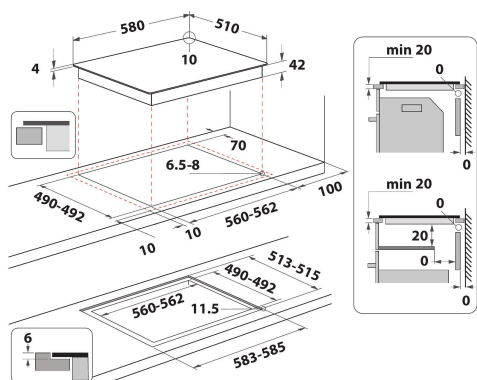

AAR 160 C

12NC: F104281

Codice EAN: 8050147042816

Indesit
Life proof.

CARATTERISTICHE PRINCIPALI

Linea prodotto	Piano cottura
Tipologia costruttiva del prodotto	Da incasso
Tipo di controllo	Elettronico
Tipologia dei dispositivi di controllo e segnalazione	-
Numero di bruciatori a gas	0
Numero di punti cottura elettrici	4
Numero di piastre elettriche	0
Numero di piastre radianti	4
Numero di piastre alogene	0
Numero di piastre a induzione	0
Numero di scaldavivande elettrici	0
Ubicazione del cruscotto	Front
Principale materiale della superficie	Vetroceramica
Colore principale	Nero
Dati nominali collegamento elettrico	6200
Dati nominali collegamento gas	0
Tipo di gas	Non disponibile
Corrente	27,8
Tensione	220-240
Frequenza	50/60
Lunghezza del cavo di alimentazione elettrica	0
Tipo di spina	No
Collegamento gas	Non disponibile
Larghezza del prodotto	580
Altezza del prodotto	46
Profondità del prodotto	510
Altezza minima della nicchia	42
Larghezza minima della nicchia	560
Profondità della nicchia	490
Peso netto	8
Programmi automatici	No

SPECIFICHE TECNICHE

Indicatore accensione	Sì
Indicatore accensione piastra	4
Tipo di regolazione	Radiante
Tipo di coperchio	Nessuno
Indicatore di calore residuo	Separato
Interruttore principale acceso/spento	Sì
Dispositivo di sicurezza	-
Timer elettronico	Sì