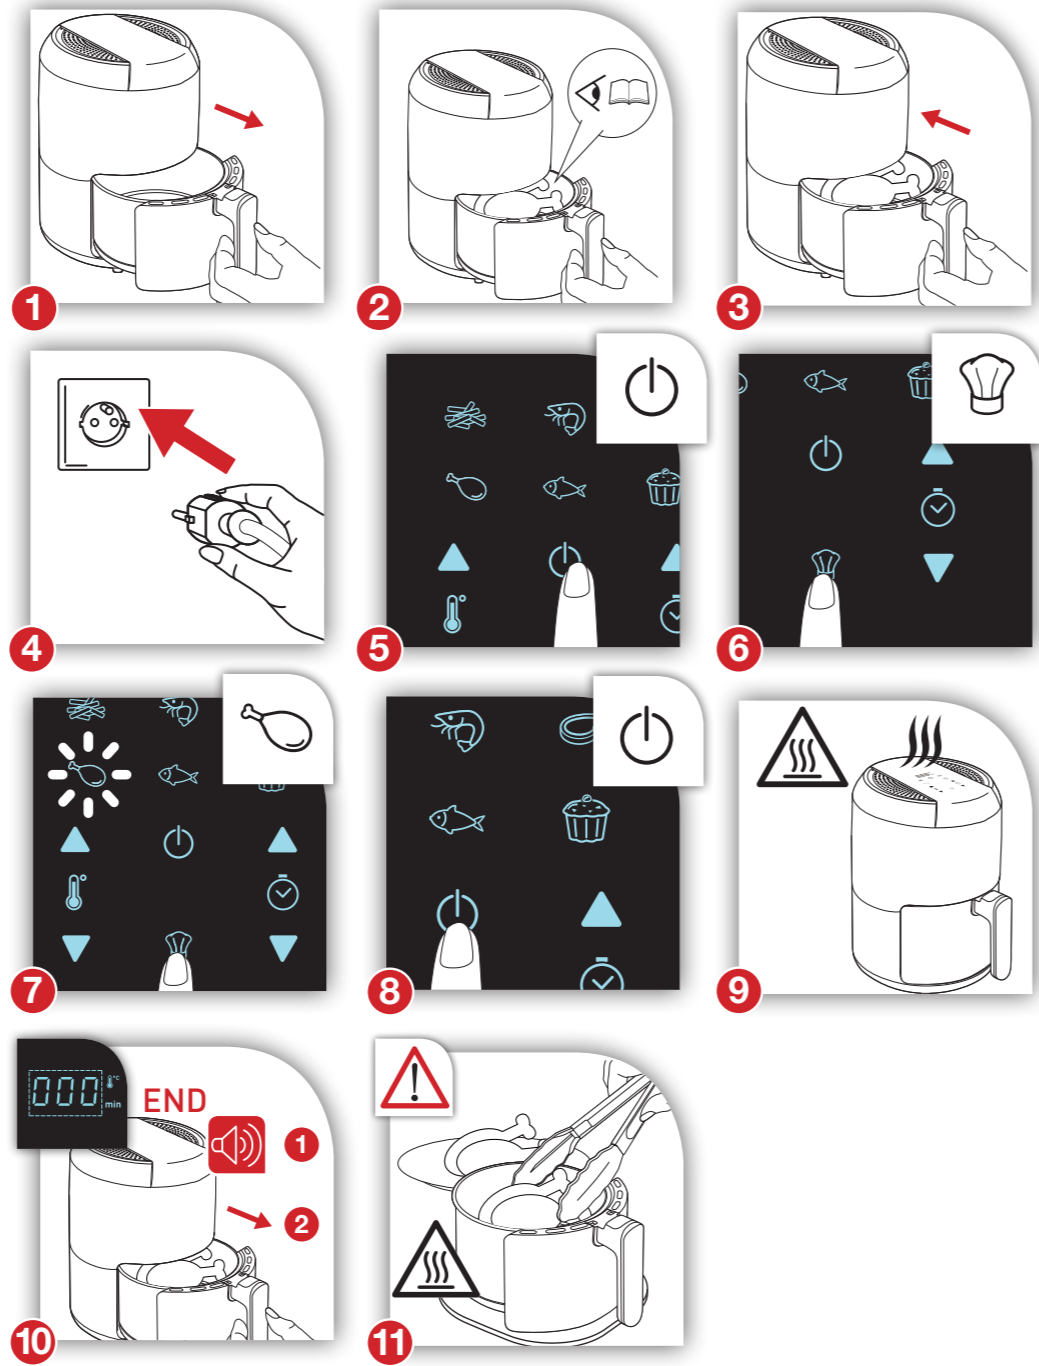

[www.tefal.com](http://www.tefal.com)  
[www.moulinex.com](http://www.moulinex.com)  
[www.arno.com.br](http://www.arno.com.br)  
[www.imusa.com.co](http://www.imusa.com.co)

	 3 min	 g	 min	 °C			
	200 - 400	15 - 25	200		✓		
	200 - 350	15 - 22	180		✓		
	200 - 400	15 - 22	180		✓		
	200	15	180				
	250	8 - 12	180				
	300	12 - 15	180				
	12 pieces	4	170				
	400	9 - 12	140				
	400	12	200		✓		
	200	16 - 12	200		✓		
	200	8 - 10	200		✓		
	125 - 250	8 - 10	180		✓		
	3 x 100	18 - 22	180				

NC00150306

Easy Fry Compact