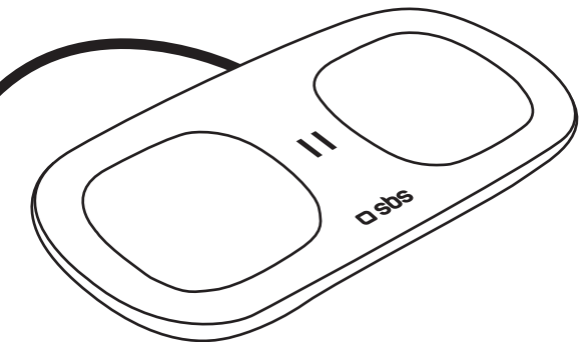

sbs

TEWIRDOUBLE5WW

Double Wireless Charger 5W + 5W

Input: 5V DC 1A / 5V 2A
Output: 5 W + 5 W

SBS spa - Via Circonvallazione s/n
28010 Miasino (No) - Italy

sbsmobile.com

TEWIRDOUBLE5WW