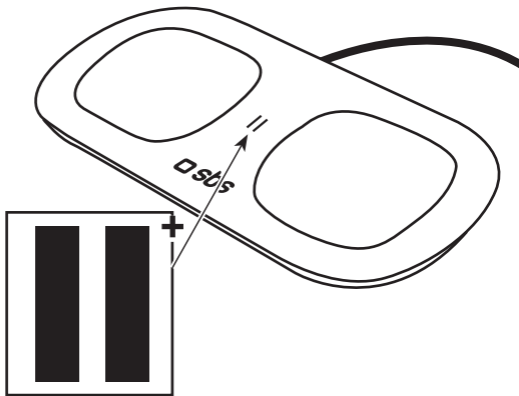

sbs

TEWIRDOUBLE5WW

Double Wireless Charger 5W + 5W

Input: 5V DC 1A / 5V 2A
Output: 5 W + 5 W

SBS spa - Via Circonvallazione s/n
28010 Miasino (No) - Italy

sbsmobile.com

TEWIRDOUBLE5WW