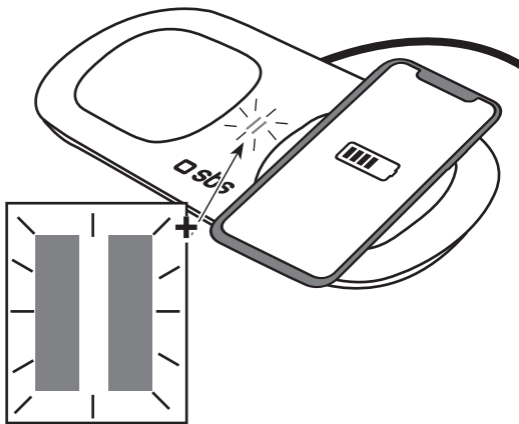

sbs

TEWIRDOUBLE5WW

Double Wireless Charger 5W + 5W

Input: 5V DC 1A / 5V 2A
Output: 5 W + 5 W

SBS spa - Via Circonvallazione s/n
28010 Miasino (No) - Italy

sbsmobile.com

TEWIRDOUBLE5WW