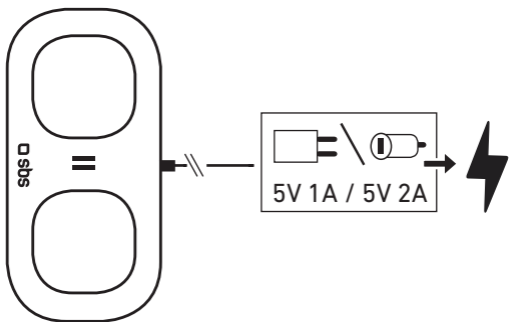

sbs

TEWIRDOUBLE5WW

Double Wireless Charger 5W + 5W

Input: 5V DC 1A / 5V 2A
Output: 5 W + 5 W

SBS spa - Via Circonvallazione s/n
28010 Miasino (No) - Italy

sbsmobile.com

TEWIRDOUBLE5WW