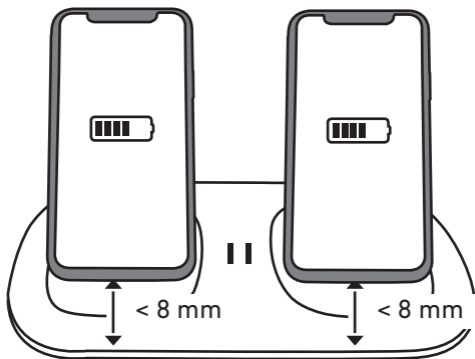

sbs

TEWIRDOUBLE5WW

Double Wireless Charger 5W + 5W

Input: 5V DC 1A / 5V 2A
Output: 5 W + 5 W

SBS spa - Via Circonvallazione s/n
28010 Miasino (No) - Italy

sbsmobile.com

TEWIRDOUBLE5WW