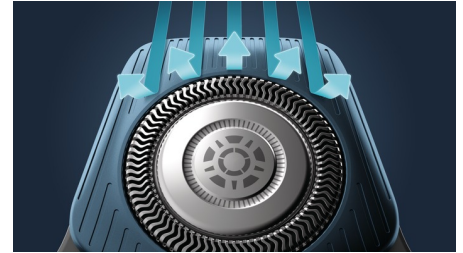

Testine di precisione con guida per i peli

Questo nuovo rasoio di precisione è dotato di canali di guida per i peli che consentono un taglio ottimale e comfort sulla pelle.