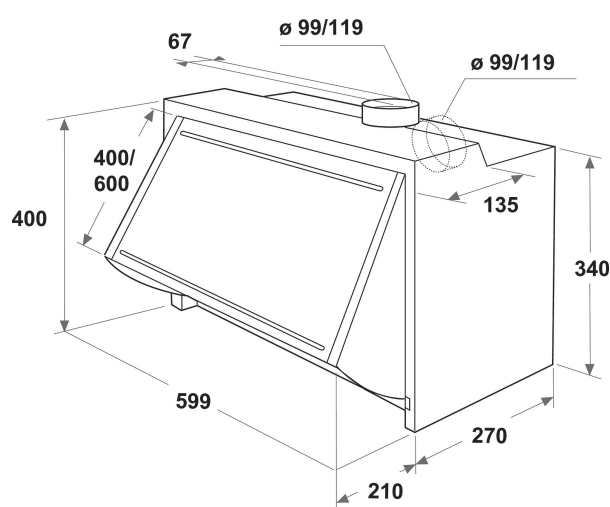

IAEINT 66 LS GR

12NC: F155863

Codice EAN: 8050147558638

 **INDESIT**
Life proof.

CARATTERISTICHE PRINCIPALI

Linea prodotto	Cappa
Colore del corpo	Grigio
Materiale del corpo	acciaio inox
Colore del camino	Non disponibile
Materiale del camino	Non disponibile
Tipologia	Incasso
Tipo di installazione	Da incasso
Tipo di controllo	Meccanico
Tipologia dei dispositivi di controllo e segnalazione	-
Pannellabile	Non disponibile
Ubicazione del motore	Motore integrato nel corpo cappa
Modo operativo	Convertibile
Dati nominali collegamento elettrico	121
Corrente	1,9
Tensione	220-240
Frequenza	50
Lunghezza del cavo di alimentazione elettrica	0
Tipo di spina	No
Chimney height (mm)	-
Altezza del prodotto senza camino	340
Altezza del prodotto	340
Larghezza del prodotto	599
Profondità del prodotto	270
Altezza minima della nicchia	0
Larghezza minima della nicchia	0
Profondità della nicchia	0
Peso netto	8.6

SPECIFICHE TECNICHE

Tipo di controllo	cursore
Dispositivi di regolazione automatica	-
Numero di motori	1
Potenza totale dei motori	115
Numero di regolazioni di velocità	3
Boost presence	No
Massima estrazione in output dell'aria	284
Estrazione dell'aria con sovralimentatore	0
Massimo output con aria di ricircolo	135
Output di ricircolo con sovralimentazione	0
Regolazione luminosità	Accesso/spento
Numero di luci	2
Tipo di lampadine impiegate	LED
Potenza totale delle lampadine	6
Diametro dello sbocco d'uscita dell'aria	120
Deflettore di flusso di non ritorno	No
Materiale del filtro sporco	Sintetico non lavabile
Filtro degli odori	Sì