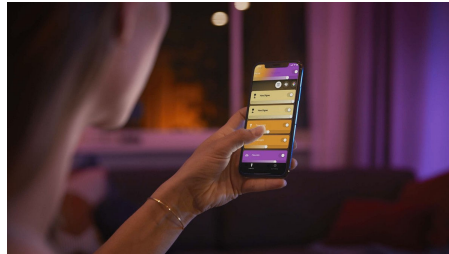

Infinite possibilità

- Una lampada Plug and play
- Controllo vocale o mediante app*

Semplice illuminazione intelligente

- Controlla fino a 10 luci in una volta sola con l'app Bluetooth
- Crea un'esperienza luminosa personalizzata con soluzioni colorate e intelligenti
- Crea l'atmosfera giusta con luci bianche calde o fredde
- Ottieni le ricette luminose perfette per le tue attività quotidiane
- Sblocca tutte le funzionalità di illuminazione intelligente con il Bridge Hue

In evidenza

Una lampada Plug and play

Philips Hue Bloom è una piccola lampada versatile e intelligente che distribuisce la luce in moltissimi colori. Il semplice design plug and play di Bloom ti consentirà di posizionarla ovunque tu desideri: su un tavolo per illuminare le pareti con una luce elegante oppure sul comodino per ottenere una gradevole luce soffusa o, ancora, accanto alla TV per migliorare lo spettacolo con un po' di luce.

Controllo vocale o mediante app*

Philips Hue funziona con Alice, Siri e Google Assistant. Semplici comandi vocali ti consentono di regolare la luminosità, cambiare il colore delle luci e, sia per una sola lampada che per tutte quelle presenti in casa. I comandi vocali richiedono il Bridge Hue e un dispositivo associato compatibile.

Controlla fino a 10 luci in una volta sola con l'app Bluetooth

Con l'app Bluetooth di Hue puoi controllare le luci intelligenti all'interno di una stanza. Aggiungi fino a 10 luci intelligenti e controllale con facilità dal tuo dispositivo mobile.