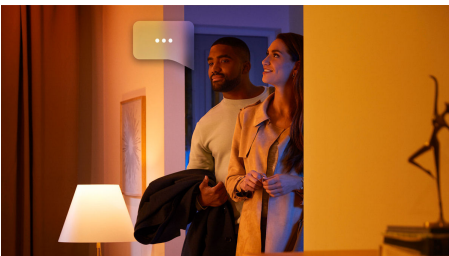

Controllo vocale o mediante app*

Philips Hue funziona con Alice, Siri e Google Assistant. Semplici comandi vocali ti consentono di regolare la luminosità, cambiare il colore delle luci e, sia per una sola lampada che per tutte quelle presenti in casa. I comandi vocali richiedono il Bridge Hue e un dispositivo associato compatibile.