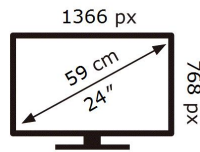

**ENERGY**

SAMSUNG

UE24N4300AU

**21** kWh/1000h

2019/2013