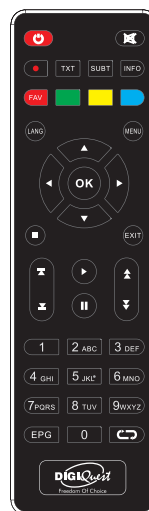

### CARATTERISTICHE

- Ricevitore digitale terrestre Full HD PVR
- Telecomando semplificato con tasti grandi e telecomando standard
- Registrazione video in formati proprietari
- Registrazione di un canale con possibilità di guardarne contemporaneamente un altro dello stesso MUX
- Pausa in diretta (timeshift)
- Funzione CEC
- Supporta connessione WIFI tramite DONGLE USB (non incluso)
- Network APP
- LCN - Ricerca con ordinamento automatico dei canali
- Alimentatore 12V ideale anche per barche e camper

COD.ART.: RICD1205  
EAN: 8032622982800

PORTA USB  
LATERALE

HDMI