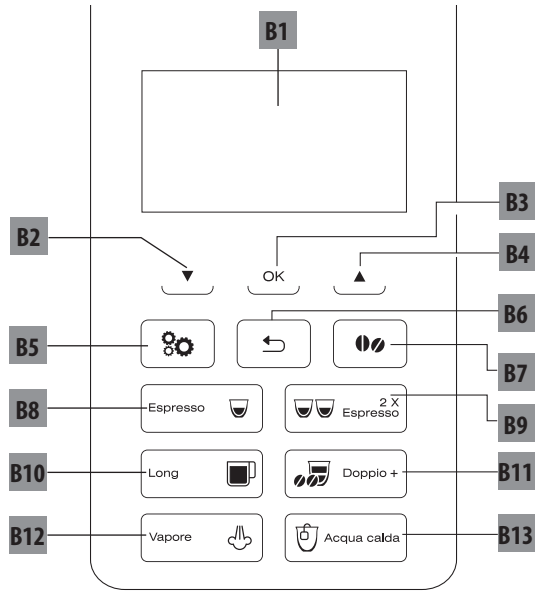

Register Now 
www.delonghi.com/register

5713243951_01_0519

ECAM35X.3Y

MACCHINA DA CAFFÈ
Istruzioni per l'uso

BEAN TO CUP ESPRESSO
AND CAPPUCCINO MACHINE
Instruction for Use

De'Longhi

B

C