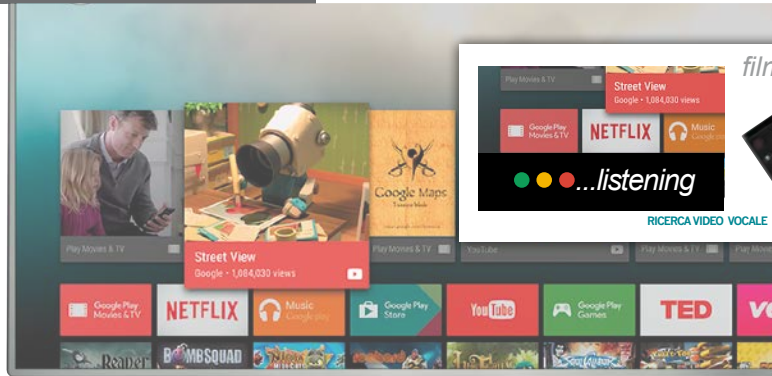

www.trevi.it

SMART TV BOX Google ASSISTANT

IP 380 V1

RICERCA VOCALE

films di oggi...

RICERCA VIDEO VOCALE

- LETTORE MULTIMEDIALE
- Audio: Mp3, Wma, Ogg, Aac, Flac, Ape, Wav
 - Video: Avi, Mkv, Mp4, Mov, Rm, Wmv, Mpg
 - Photo: Jpeg, Bmp, Gif, Png

CONTROLLABILE ANCHE DA APP SMARTPHONE

🇮🇹 DATI TECNICI

GOOGLE ASSISTANT 4K-INTERNET TV

- Trasforma il TV con presa HDMI in uno Smart TV
- Controllo vocale per ricerca video con Google Assistant
- Navigazione in internet e visualizzazione di file in 4K
- Telecomando Bluetooth per comando vocale e manuale
- Gestione da smartphone scaricando app dedicata "Android TV"
- Supporta Video in 4K / 2K ULTRA HD con codec H.265 e codec VP9
- Sistema operativo Android TV 7.1
- Navigazione su internet tramite connessione Wi-Fi e rete LAN

EXTENSION DISPLAY

- Permette di duplicare il display di Smartphone e Tablet sullo schermo TV
- Visualizzazione in tempo reale e senza fili,
- Funzione AirPlayer compatibile con dispositivi Apple
- Visualizzazione immagini e video da smartphone APPLE

EXTENSION DISPLAY

- Duplicate the Smartphone and Tablet display on the TV screen
- Visualization in real time of everything that shows the display of the device: internet, photos, video, mail, games
- AirPlay function compatible with Apple® devices (may be precluded due to continuous iOS sw updates)
- Viewing images and videos from Apple® smartphones