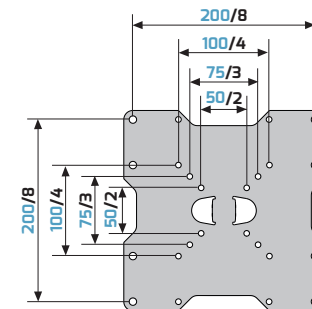

CME TILT
ETR 100

mm/inch

VESA
50•75
100
14" > 25"
(36 > 63cm)
MAX
20kg

CME TILT
ETR 200

mm/inch

VESA
50•75
100•200
26" > 40"
(66 > 102cm)
MAX
30kg

CME TILT
ETR 120

mm/inch

VESA
75•100
200x100
26" > 32"
(66 > 81cm)
MAX
30kg

CME TILT
ET 400

48/1.9

mm/inch

VESA
200•300
400
40" > 65"
(102 > 165cm)
MAX
30kg

Prodotto	Colore	Codice articolo	Pezzi x cartone	Codice EAN
ETR 100	■	580411	4	8006023132928
ETR 120	■	580413	4	8006023136339

Prodotto	Colore	Codice articolo	Pezzi x cartone	Codice EAN
ETR200	■	580412	4	8006023133543
ET400	■	580405	2	8006023114641