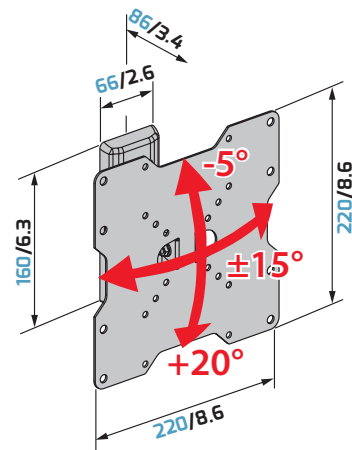

CME TILT
ETR 100

mm/inch

VESA
50•75
100
14" > 25"
(36 > 63cm)
MAX
20kg

CME TILT
ETR 200

mm/inch

VESA
50•75
100•200
26" > 40"
(66 > 102cm)
MAX
30kg

CME TILT
ETR 120

mm/inch

VESA
75•100
200x100
26" > 32"
(66 > 81cm)
MAX
30kg

CME TILT
ET 400

48/1.9

mm/inch

VESA
200•300
400
40" > 65"
(102 > 165cm)
MAX
30kg

Prodotto	Colore	Codice articolo	Pezzi x cartone	Codice EAN
ETR 100	■	580411	4	8006023132928
ETR 120	■	580413	4	8006023136339