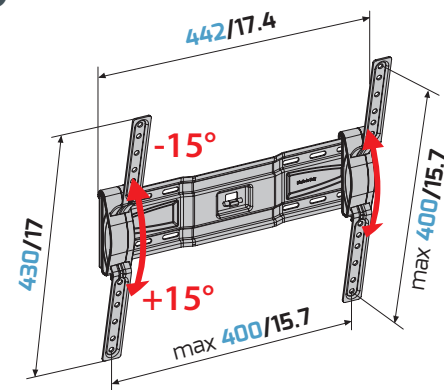

CME TILT
ETR 100

mm/inch

VESA
50•75
100
14" > 25"
(36 > 63cm)
MAX
20kg

CME TILT
ETR 200

mm/inch

VESA
50•75
100•200
26" > 40"
(66 > 102cm)
MAX
30kg

CME TILT
ETR 120

mm/inch

VESA
75•100
200x100
26" > 32"
(66 > 81cm)
MAX
30kg

CME TILT
ET 400

48/1.9

mm/inch

VESA
200•300
400
40" > 65"
(102 > 165cm)
MAX
30kg

Prodotto	Colore	Codice articolo	Pezzi x cartone	Codice EAN
ETR 100	■	580411	4	8006023132928
ETR 120	■	580413	4	8006023136339