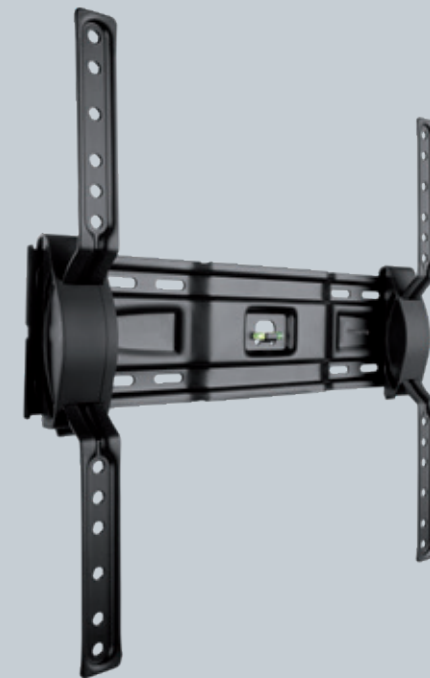

CME TILT
ETR 100

mm/inch

VESA
50•75
100
14" > 25"
(36 > 63cm)
MAX
20kg

CME TILT
ETR 200

mm/inch

VESA
50•75
100•200
26" > 40"
(66 > 102cm)
MAX
30kg

CME TILT
ETR 120

mm/inch

VESA
75•100
200x100
26" > 32"
(66 > 81cm)
MAX
30kg

CME TILT
ET 400

48/1.9

mm/inch

VESA
200•300
400
40" > 65"
(102 > 165cm)
MAX
30kg

Prodotto	Colore	Codice articolo	Pezzi x cartone	Codice EAN
ETR 100	■	580411	4	8006023132928
ETR 120	■	580413	4	8006023136339