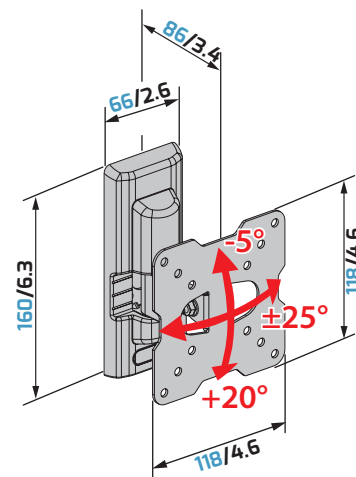

CME TILT
ETR 100

mm/inch

VESA
50•75
100
14" > 25"
(36 > 63cm)
MAX
20kg

CME TILT
ETR 200

mm/inch

VESA
50•75
100•200
26" > 40"
(66 > 102cm)
MAX
30kg

CME TILT
ETR 120

mm/inch

VESA
75•100
200x100
26" > 32"
(66 > 81cm)
MAX
30kg

CME TILT
ET 400

48/1.9

mm/inch

VESA
200•300
400
40" > 65"
(102 > 165cm)
MAX
30kg

Prodotto	Colore	Codice articolo	Pezzi x cartone	Codice EAN
ETR 100	■	580411	4	8006023132928
ETR 120	■	580413	4	8006023136339