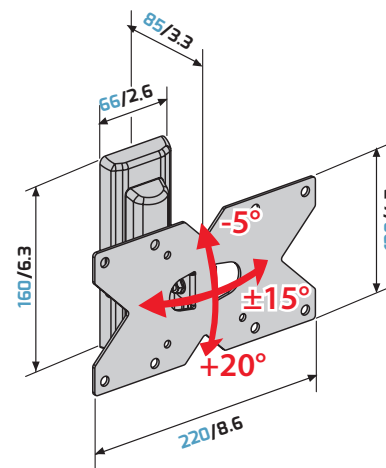

CME TILT
ETR 100

mm/inch

VESA
50•75
100
14" > 25"
(36 > 63cm)
MAX
20kg

CME TILT
ETR 200

mm/inch

VESA
50•75
100•200
26" > 40"
(66 > 102cm)
MAX
30kg

CME TILT
ETR 120

mm/inch

VESA
75•100
200x100
26" > 32"
(66 > 81cm)
MAX
30kg

CME TILT
ET 400

48/1.9

mm/inch

VESA
200•300
400
40" > 65"
(102 > 165cm)
MAX
30kg

Prodotto	Colore	Codice articolo	Pezzi x cartone	Codice EAN
ETR 100	■	580411	4	8006023132928
ETR 120	■	580413	4	8006023136339