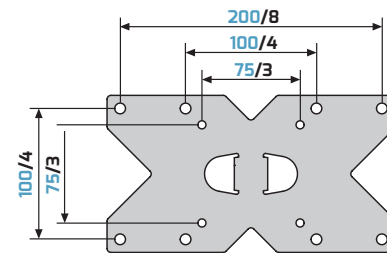

CME TILT
ETR 100

mm/inch

VESA
50•75
100
14" > 25"
(36 > 63cm)
MAX
20kg

CME TILT
ETR 200

mm/inch

VESA
50•75
100•200
26" > 40"
(66 > 102cm)
MAX
30kg

CME TILT
ETR 120

mm/inch

VESA
75•100
200x100
26" > 32"
(66 > 81cm)
MAX
30kg

CME TILT
ET 400

48/1.9

mm/inch

VESA
200•300
400
40" > 65"
(102 > 165cm)
MAX
30kg

Prodotto	Colore	Codice articolo	Pezzi x cartone	Codice EAN
ETR 100	■	580411	4	8006023132928
ETR 120	■	580413	4	8006023136339