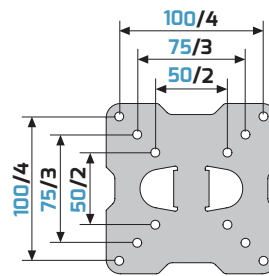

CME TILT
ETR 100

mm/inch

VESA
50•75
100
14" > 25"
(36 > 63cm)
MAX
20kg

CME TILT
ETR 200

mm/inch

VESA
50•75
100•200
26" > 40"
(66 > 102cm)
MAX
30kg

CME TILT
ETR 120

mm/inch

VESA
75•100
200x100
26" > 32"
(66 > 81cm)
MAX
30kg

CME TILT
ET 400

48/1.9

mm/inch

VESA
200•300
400
40" > 65"
(102 > 165cm)
MAX
30kg

Prodotto	Colore	Codice articolo	Pezzi x cartone	Codice EAN
ETR 100	■	580411	4	8006023132928
ETR 120	■	580413	4	8006023136339