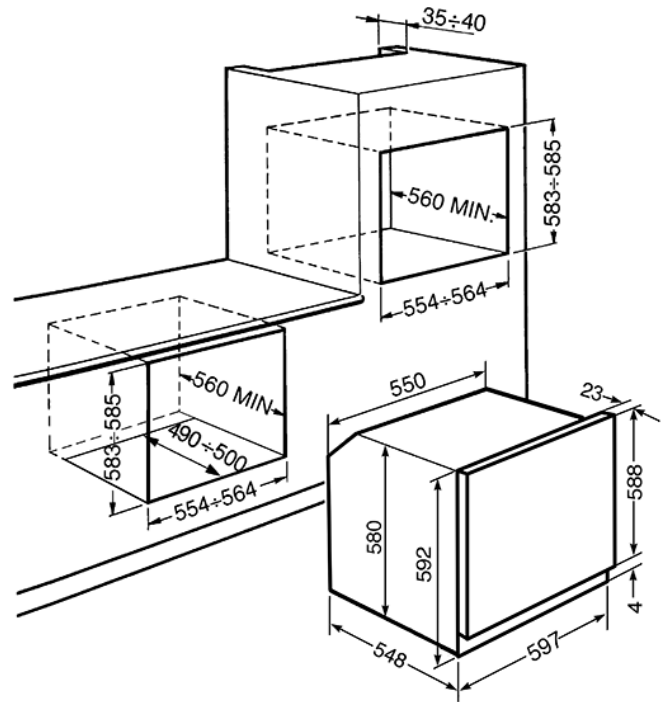

Forno pizza termoventilato, 60 cm, silver glass,  
Estetica Selezione. Classe energetica A  
EAN13: 8017709258184

• **Estetica** • Finitura componenti: Inox • Porta: Con 2 listelli • Colore maniglia: Effetto inox • **Programmi / Funzioni** • N° funzioni: 8 • **Comandi** • Regolazione comandi: Manopole • N° manopole: 3 • Colore manopole: Effetto inox • **Opzioni** • Programmatore Tempo: Elettromeccanico • Opzioni di programmazione tempo: Fine cottura con spegnimento automatico • **Contaminuti** • Allarme acustico di fine cottura • **Caratteristiche Tecniche** • Regolazione della temperatura: Elettromeccanico • Temperatura minima: 50 °C • Temperatura massima: 250 °C • Materiale della cavità: Smalto Ever Clean • N° di ripiani: 5 • Tipo di ripiani: Telai in metallo • Ventola: Singola • N° di luci: 2 • Tipo di Luce: Alogene • Potenza luce: 40 W • Apertura porta: A ribalta • Porta: Fresh Touch • Porta interna tuttovetro • Vetro interno removibile • N° vetri porta totale: 3 • N° vetri porta termoriflettenti: 2 • Termostato di sicurezza • Sistema di raffreddamento: Tangenziale • Condotto di Raffreddamento: Doppio • Riduzione Velocità Sistema di Raffreddamento • **Prestazioni / Etichetta Energetica** • Volume netto della cavità: 65 l • Volume lordo della cavità: 79 l • **Dotazione Accessori Inclusi** • Griglia con stop: 1 • Bacinella smaltata (40 mm): 1 • Accessori Pizza: Pietra refrattaria + Coperchio + Paletta • **Collegamento Elettrico** • Tensione: 220-240 V • Dati nominali di collegamento elettrico: 3000 W • Corrente: 13 A • Frequenza: 50/60 Hz