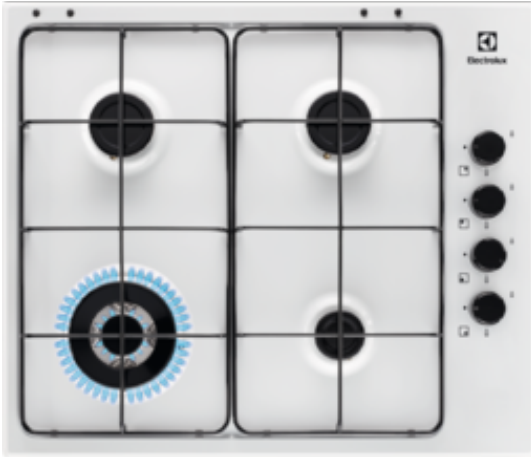

EGS6414W Piani di cottura

Installazione più rapida, maggior controllo

Grazie al nostro sistema a innesto, potrai iniziare a cucinare meglio, ancora più in fretta. Il piano di cottura si monta senza l'utilizzo di staffe o viti. Installazione più facile, più pulita e velocissima.

1 bruciatore Wok multicolorona

Il potente bruciatore Wok multicolorona è l'ideale per le preparazioni che richiedono temperature elevate, per risultati paragonabili a quelle delle cucine professionali. Assicura tempi di riscaldamento brevi ed una migliore distribuzione del calore per una cottura più uniforme.

Per una cucina elegante e moderna

Il nostro piano cottura lucente ed elegante si adatta a ogni tipo di cucina. Le sue linee moderne sono progettate per integrarsi nello stile della tua casa, consentendoti di aggiungere quel tocco di classe in più senza dover ristrutturare la cucina. E, naturalmente, porta la preparazione quotidiana dei tuoi pasti a un livello superiore.

Specifiche tecniche :

- Modello : EGS6414W
- Tipo di piano di cottura : Gas
- Posizione del display : Laterali
- Colore : Bianco
- Product Partner Code : All Open
- Dimensioni piano (Larghezza x Profondità) : 594x510