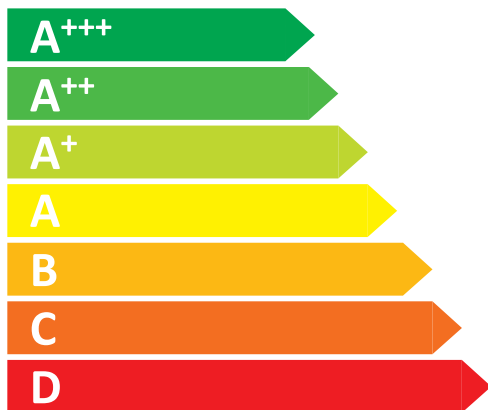

ENERG
енергия · ενέργεια

SAMSUNG RB33N350MSA

A+++

ENERGIA · ЕНЕРГИЯ
ΕΝΕΡΓΕΙΑ · ENERGIJA
ENERGY · ENERGIE · ENERGI

175
kWh/annum

217 L

98 L

38 dB