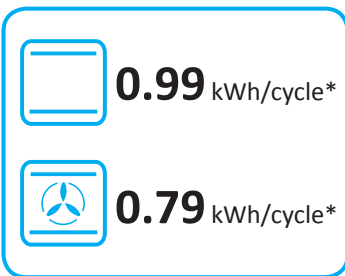

# SAMSUNG NV70K2340RB

\* цикл · cyklus · portion · zyklus · πρόγραμμα · ciclo · tsükkel · ohjelma · ciklus  
ciklas · cikls · čiklu · cyclus · cykl · ciclu · program · cykel

65/2014