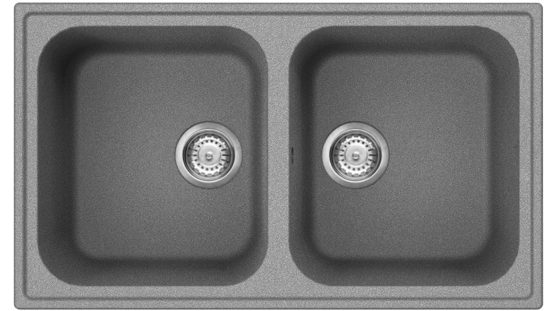

LZ862CT

Materiale lavello: Granito
Tipo lavello: Lavello sintetico
Numero vasche: 2
Estetica: Rigae
Colore: Cemento / Concrete

Estetica

Estetica: Rigae
 Colore: Cemento / Concrete
 Tipo incasso: Standard
 Logo: Applicato/Inciso TP
 Altri colori disponibili: Bianco, Antracite, Panna, Avena, Rame,
 Cemento / Concrete

ANTIGRAFFIO
 ANTIBATTERICO
 Forato / predisposto per foratura: Predisp.

Vasca

	Tipologia vasca	Spessore acciaio vasca (mm)	Dimensioni vasca, L x P x A (mm)	Profondità vasca (mm)	Raggio angolare vasca	Troppopieno vasca	Posizione scarico vasca	Dimensione scarico vasca
Vasca dx	Tradizionale		371 x 420 x 210	210	80	Sì, tradizionale	Laterale vasca	3.5"
Vasca sx	Tradizionale		371 x 420 x 210	210	80	No	Laterale vasca	3.5"

Caratteristiche Tecniche

Profondità invaso (mm): 10
 Dimensioni del prodotto (mm): 210x860x500
 Dimensioni foro incasso top (mm): 840 X 480 mm
 Raggio angolare foro incasso: 30
 Altezza da top cucina: 10 mm
 Misura mobile incasso: 90 cm
 Foro miscelatore: 2
 Larghezza cavallotto: 38 mm
 Numero ganci: 8
 Tipologia ganci: Standard