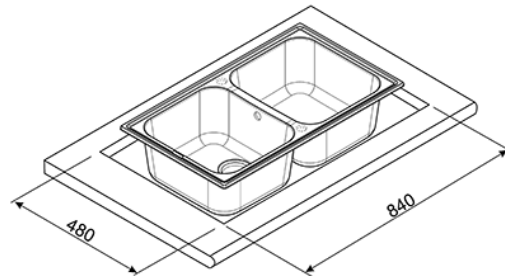

Lavello sintetico da incasso, antracite,  
86 cm. Serie Rigae  
EAN13: 8017709251703

• **Antibatterico** • **Antigraffio** • **Bordo 10 mm** • **Raggio angolare vasca sinistra: 80 mm** • **Dimensioni vasca sinistra (LxPxA): 371 x 420 x 210 mm** • **Raggio angolare vasca destra: 80 mm** • **Dimensioni vasca destra (LxPxA): 371 x 420 x 210 mm** • **Dotazione accessori montaggio:** Piletta, Sifone con attacco lavastoviglie, Ganci di fissaggio • **Doppia preforatura per miscelatore** • N.B.: miscelatore a richiesta, verificare offerta "Miscelatori".