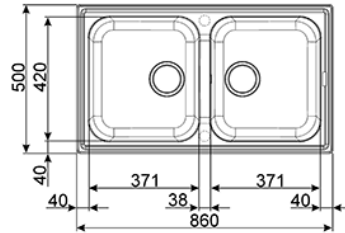

Lavello sintetico da incasso, antracite,  
86 cm. Serie Rigae  
EAN13: 8017709251703

• **Antibatterico** • **Antigraffio** • **Bordo 10 mm** • **Raggio angolare vasca sinistra: 80 mm** • **Dimensioni vasca sinistra (LxPxA): 371 x 420 x 210 mm** • **Raggio angolare vasca destra: 80 mm** • **Dimensioni vasca destra (LxPxA): 371 x 420 x 210 mm** • **Dotazione accessori montaggio:** Piletta, Sifone con attacco lavastoviglie, Ganci di fissaggio • **Doppia preforatura per miscelatore** • N.B.: miscelatore a richiesta, verificare offerta "Miscelatori".