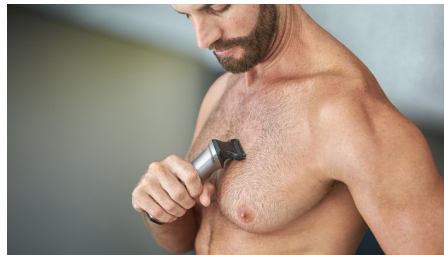

### Tecnologia DualCut

Otteni la massima precisione con la tecnologia DualCut, che include 2 lame aggiuntive. Le lame in acciaio si affilano fra di loro durante la rifinitura, in modo che siano sempre affilate come il primo giorno anche dopo 5 anni di utilizzo.

### 13 accessori per barba, capelli e corpo

Questo rifinitore all-in-one rifinisce e modella barba, capelli e corpo con la massima praticità.

### Rifinitore in metallo

Utilizza il rifinitore in metallo con tecnologia DualCut senza il pettine per creare linee precise e definite per barba, collo e capelli, oppure taglia i peli del corpo alla lunghezza minima.

### Bodyshaver con sistema di protezione della pelle

Radi in modo comodo le zone al di sotto del collo con il nostro bodyshaver. L'esclusivo sistema di protezione della pelle protegge anche le zone del corpo più sensibili, consentendoti di radere i peli con la massima comodità con una precisione fino a 0,5 mm.