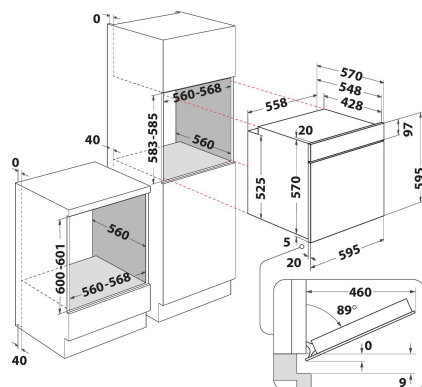

IFW 55Y4 IX

12NC: F102898

Codice EAN: 8050147028988

 **INDESIT**
Life proof.

CARATTERISTICHE PRINCIPALI

Linea prodotto	Forno
Nome prodotto / codice commerciale	IFW 55Y4 IX
Colore principale	Inox
Tipologia costruttiva del prodotto	Da incasso
Tipo di controllo	Meccanico ed elettronico
Tipologia dei dispositivi di controllo e segnalazione	-
Vi sono alcuni comandi del piano di cottura integrati?	No
Che tipo di piano di cottura può essere comandato dal forno?	-
Programmi automatici	Sì
Corrente	13
Tensione	220-240
Frequenza	50/60
Lunghezza del cavo di alimentazione elettrica	100
Tipo di spina	No
Profondità con porta aperta a 90 gradi	-
Altezza del prodotto	595
Larghezza del prodotto	595
Profondità del prodotto	551
Altezza minima della nicchia	0
Larghezza minima della nicchia	0
Profondità della nicchia	0
Peso netto	27.1
Volume utile del primo vano cottura	71
Sistema autopulente integrato	No
Griglie	1
Leccarde	1

SPECIFICHE TECNICHE

Timer elettronico	-
Programmatore tempo	Elettronico
Opzioni di programmazione tempo	Inizio e fine
Dispositivo di sicurezza	-
Luce interna	Sì
Numero di luci interne	1
Posizione delle luci interne	Anteriore sinistro
Guide forno	Griglie
Sonda	No