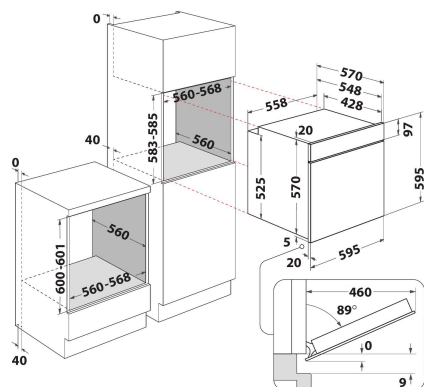

## CARATTERISTICHE PRINCIPALI

Linea prodotto	Forno
Nome prodotto / codice commerciale	IFW 55Y4 IX
Colore principale	Inox
Tipologia costruttiva del prodotto	Da incasso
Tipo di controllo	Meccanico ed elettronico
Tipologia dei dispositivi di controllo e segnalazione	-
Vi sono alcuni comandi del piano di cottura integrati?	No
Che tipo di piano di cottura può essere comandato dal forno?	-
Programmi automatici	Sì
Corrente	13
Tensione	220-240
Frequenza	50/60
Lunghezza del cavo di alimentazione elettrica	100
Tipo di spina	No
Profondità con porta aperta a 90 gradi	-
Altezza del prodotto	595
Larghezza del prodotto	595
Profondità del prodotto	551
Altezza minima della nicchia	0
Larghezza minima della nicchia	0
Profondità della nicchia	0
Peso netto	27.1
Volume utile del primo vano cottura	71
Sistema autopulente integrato	No
Griglie	1
Leccarde	1