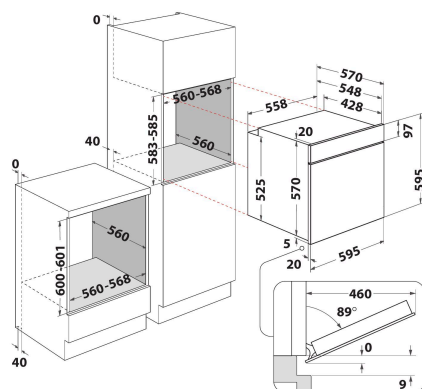

IFW 4844 H WH

12NC: F102822

Codice EAN: 8050147028223

CARATTERISTICHE PRINCIPALI

Linea prodotto	Forno
Nome prodotto / codice commerciale	IFW 4844 H WH
Colore principale	Bianco
Tipologia costruttiva del prodotto	Da incasso
Tipo di controllo	Elettronico
Tipologia dei dispositivi di controllo e segnalazione	-
Vi sono alcuni comandi del piano di cottura integrati?	No
Che tipo di piano di cottura può essere comandato dal forno?	-
Programmi automatici	Sì
Corrente	13
Tensione	220-240
Frequenza	50/60
Lunghezza del cavo di alimentazione elettrica	100
Tipo di spina	No
Profondità con porta aperta a 90 gradi	-
Altezza del prodotto	595
Larghezza del prodotto	595
Profondità del prodotto	551
Altezza minima della nicchia	0
Larghezza minima della nicchia	0
Profondità della nicchia	0
Peso netto	27.1
Volume utile del primo vano cottura	71
Sistema autopulente integrato	Idrolisi
Griglie	2
Leccarde	1

SPECIFICHE TECNICHE

Timer elettronico	-
Programmatore tempo	Elettronico
Opzioni di programmazione tempo	Fine
Dispositivo di sicurezza	-
Luce interna	Sì
Numero di luci interne	1
Posizione delle luci interne	Anteriore sinistro
Guide forno	Griglie
Sonda	No