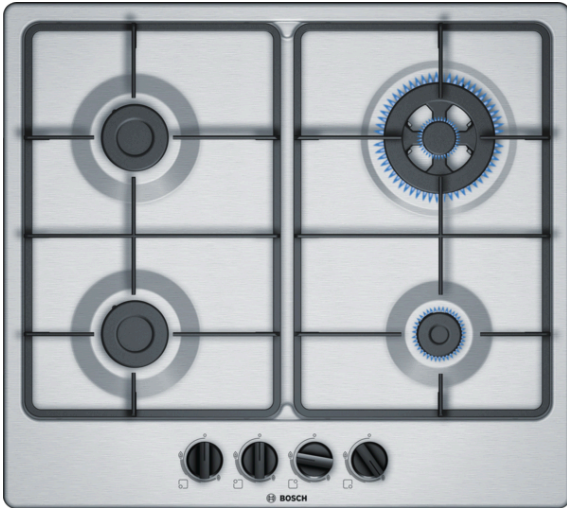

**Serie | 4, Piano cottura a gas, 60 cm,
acciaio inox
PGH6B5B60**

Accessori opzionali

HEZ298105 : Piastra per cotture lente

HEZ298110 : Anello per pentole wok

HEZ298115 : Anello pent. picc. dim. (espresso croce)

**Piano cottura a gas con manopole frontali:
per un controllo più comodo delle zone
cottura da davanti**

- **Manopole a ponticello:** per un controllo ergonomico.
- Superficie elegante in acciaio inox.

Dati tecnici

Nome/famiglia prodotto :	piano di cott. a gas c.interr.
Tipologia costruttiva del prodotto :	Da incasso
Funzionamento :	gas
Numero totale di posizioni utilizzabili simultaneamente :	4
Tipologia comandi :	manopola a ponticello
Dimensioni del vano per l'installazione (AxLxP) (mm) :	45 x 560-562 x 480-492
Larghezza del prodotto (mm) :	582
Dimensioni del prodotto (mm) :	45 x 582 x 520
Dimensioni del prodotto imballato (AxLxP) (mm) :	141 x 651 x 578
Peso netto (kg) :	8,098
Peso lordo (kg) :	9,0
Indicatore di calore residuo :	Nessuno
Posizione pannello di controllo :	Piano frontale
Principale materiale della superficie :	acciaio inox
Colore della superficie :	acciaio inox
Colore della cornice :	acciaio inox
Certificati di omologazione :	CE, Eurasian, Ukraine
Lunghezza del cavo di alimentazione elettrica (cm) :	100
Codice EAN :	4242002929903
Dati nominali collegamento elettrico (W) :	1
Dati nominali collegamento gas (W) :	8000
Corrente (A) :	3
Tensione (V) :	220-240
Frequenza (Hz) :	60; 50

**Serie | 4, Piano cottura a gas, 60 cm, acciaio inox
PGH6B5B60**

**Piano cottura a gas con manopole frontali:
per un controllo più comodo delle zone
cottura da davanti**

Caratteristiche principali

- Acciaio inox