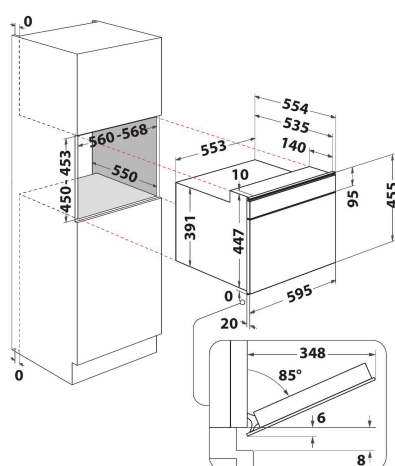

AMW 508/IX

12NC: 858750801910

Codice EAN: 8003437395192

Whirlpool

SENSING THE DIFFERENCE

- Tecnologia 6° SENSO
- Funzione 6TH Sense CRISP con piatto CRISP
- Funzione Crisp
- Cavità 40 lt
- Jet Start: riscaldamento rapido alimenti
- Jet Defrost-Scongelamento
- Cottura termoventilata (50-250°C)
- Turbo Grill
- Funzione BreadDefrost
- Potenza max microonde 900 W
- Maniglia esterna
- Piatto girevole 36 cm
- Ventilazione anteriore
- Apertura porta a ribalta
- Piatto Crisp e maniglia
- Funzione Crisp con piatto Crisp
- Preferiti