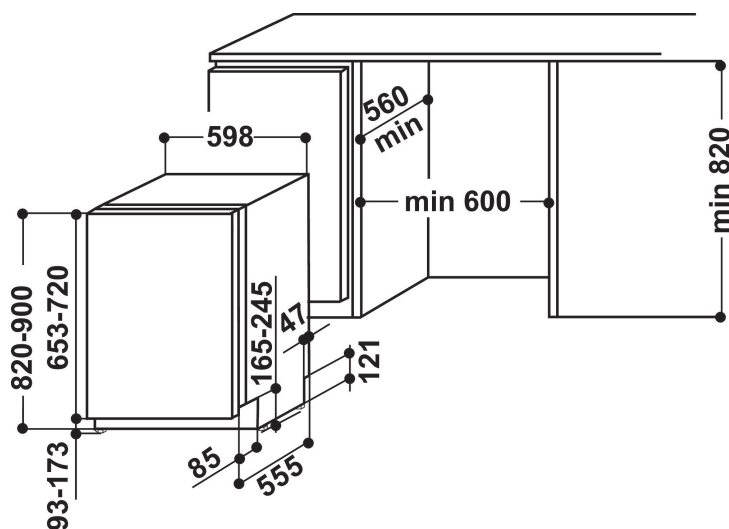

WRIC 3C26 P

12NC: 859991007870

Codice EAN: 8003437204920

Whirlpool

SENSING THE DIFFERENCE

- Tipo di installazione: Incasso
- Classe energetica A++
- 14 coperti
- Tecnologia 6° SENSO
- Silenziosità: 46 dB(A)
- 9.5 lt per ciclo (2660 lt annui)
- Tecnologia PowerClean PRO
- PowerClean PRO
- Filtro autopulente
- Partenza ritardata 1-12 h
- Silenzioso
- FlexiSpace
- Cesto superiore regolabile in altezza e removibile
- Multizona
- Cesto portaposate
- Pastiglie "All in One"
- Intensivo

Lavastoviglie da incasso Whirlpool: colore argento, grande capienza - WRIC 3C26 P

Caratteristiche di questa lavastoviglie da incasso Whirlpool: color argento. Classe energetica A++, per consumi ridotti di energia elettrica. Piedini regolabili in altezza per una stabilità perfetta su ogni superficie. Eccellente capacità di pulizia per risultati di lavaggio ideali. Eccellente capacità di asciugatura, con ottimi risultati finali.

Power Clean Pro

Garantisce piatti perfettamente puliti senza prelavaggio, con il 30% di forza pulente in più, per rimuovere anche lo sporco ostinato. Inoltre i supporti laterali che delimitano la zona PowerClean offrono fino al 30% di spazio in più per migliorare la gestione dello spazio interno.

Opzione Multizona

Il mezzocarico intelligente che permette di scegliere dove effettuare il lavaggio: cestello superiore, per un carico ridotto composto da stoviglie delicate e poco sporche; cestello inferiore, per pentole particolarmente sporche.

NaturalDry

La porta che si apre automaticamente al termine del ciclo di lavaggio, assicura un'asciugatura migliore e più naturale. Questo sistema garantisce un'efficienza energetica maggiore e migliori risultati di asciugatura.

14 coperti

Tutto lo spazio di cui hai bisogno. Questa lavastoviglie Whirlpool offre 14 coperti per goderti tutto lo spazio di cui hai bisogno.

Silenziosa

Prestazioni silenziose. La tua lavastoviglie Whirlpool è stata pensata per garantire risultati di lavaggio perfetti mantenendo la rumorosità ai livelli più bassi possibili.

PowerCleanPro

Garantisce piatti perfettamente puliti senza prelavaggio, con il 30% di forza pulente in più, per rimuovere anche lo sporco ostinato. Inoltre i supporti laterali che delimitano la zona PowerClean offrono fino al 30% di spazio in più per migliorare la gestione dello spazio interno.

Efficienza energetica A++

Con la sua classe energetica A++, questa lavastoviglie Whirlpool garantisce risultati ideali con un consumo ridotto di energia e risorse.

Partenza ritardata

Creata su misura per te. L'opzione Partenza Ritardata permette di scegliere l'orario migliore in cui far partire il lavaggio una volta caricata la lavastoviglie. Praticità e risparmio in ogni momento della giornata.