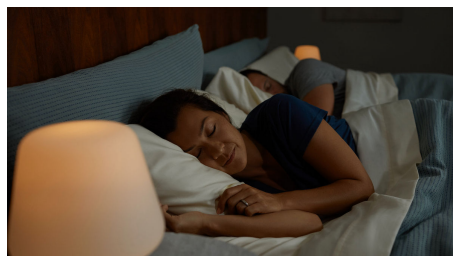

Svegliati e addormentati

Configura la luminosità perché aumenti gradualmente al mattino a un orario prestabilito, richiamando l'effetto dell'alba e aiutandoti a iniziare la giornata in modo calmo ed energico. Di sera, le rilassanti luci bianche calde aiutano a distenderti e a preparare il corpo per il sonno.