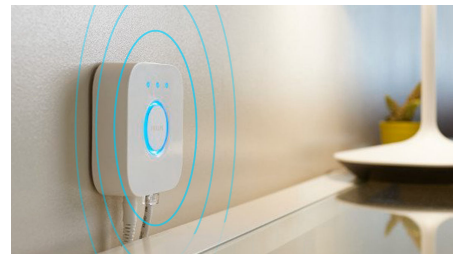

Connettiti al Bridge Hue

Questo prodotto richiede una connessione al Bridge Hue per sbloccare tutte le funzioni e il controllo intelligente. Controlla le luci usando l'app Philips Hue, imposta i timer e le routine, aggiungi o rimuovi luci e molto altro. *Bridge Hue venduto separatamente