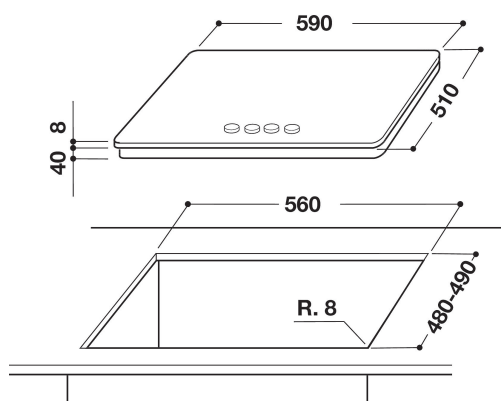

GOA 6423/NB

12NC: 859462638000

Codice EAN: 8003437830860

Whirlpool

SENSING THE DIFFERENCE

CARATTERISTICHE PRINCIPALI

Linea prodotto	Piano cottura
Tipologia costruttiva del prodotto	Da incasso
Tipo di controllo	Meccanico
Tipologia dei dispositivi di controllo e segnalazione	-
Numero di bruciatori a gas	4
Numero di punti cottura elettrici	0
Numero di piastre elettriche	0
Numero di piastre radianti	0
Numero di piastre alogene	0
Numero di piastre a induzione	0
Numero di scaldavivande elettrici	0
Ubicazione del cruscotto	Frontale
Principale materiale della superficie	Vetro
Colore principale	Nero
Dati nominali collegamento elettrico	0
Dati nominali collegamento gas	8000
Corrente	0,2
Tensione	230
Frequenza	50
Lunghezza del cavo di alimentazione elettrica	85
Tipo di spina	No
Collegamento gas	Non disponibile
Larghezza del prodotto	590
Altezza del prodotto	49
Profondità del prodotto	510
Altezza minima della nicchia	41
Larghezza minima della nicchia	560
Profondità della nicchia	490
Peso netto	12.5
Programmi automatici	No