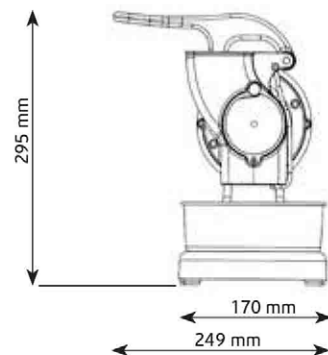

GRATTUGIA/GRATER MAXI

VIP 8 G/S

COLORE SILVER

COLORE ROSSO/RED

COLORE AVORIO/IVORY

COLORE NERO/BLACK

CARATTERISTICHE TECNICHE

Grattugia elettrica con rullo professionale in acciaio inox ideale per grattugiare oltre al formaggio anche pane, frutta secca, mandorle e cioccolato. Bacinella in acciaio inox. Pulsantiera intuitiva. Micro interruttore di sicurezza che permette il funzionamento solo quando la leva è abbassata. Disponibile in quattro colorazioni: silver- rosso - avorio - nero.

TECHNICAL CHARACTERISTIC

Electric grater with professional drum in stainless steel, suitable to grate not only cheese but also bread, dried fruit, almonds and chocolate. Stainless steel basin. Intuitive switch button. Security micro switch which allows the grater to work only when the lever is down.

Available in four colours: silver-red-ivory-black.

DATI TECNICI - TECHNICAL DATA

Potenza motore Power	Watt 450
Dimensioni Product size	cm 29x17x 29,5
Dimensioni bacinella in acciaio inox Dimensions of stainless steel basin	cm Ø 17x6 h
Peso apparecchio Weight of each piece	kg 8,2
Dimensioni scatola Dimensions of single box	cm 32x27,5x33,5