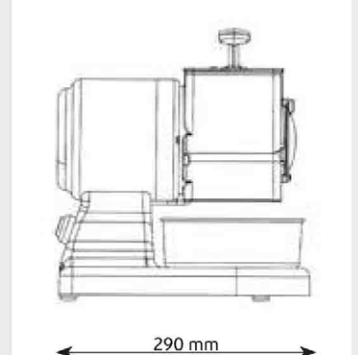

GRATTUGIA/GRATER MAXI

VIP 8 G/S

COLORE SILVER

COLORE ROSSO/RED

COLORE AVORIO/IVORY

COLORE NERO/BLACK

CARATTERISTICHE TECNICHE

Grattugia elettrica con rullo professionale in acciaio inox ideale per grattugiare oltre al formaggio anche pane, frutta secca, mandorle e cioccolato. Bacinella in acciaio inox. Pulsantiera intuitiva. Micro interruttore di sicurezza che permette il funzionamento solo quando la leva è abbassata. Disponibile in quattro colorazioni: silver- rosso - avorio - nero.

Available in four colours: silver-red-ivory-black.

DATI TECNICI - TECHNICAL DATA

Potenza motore Power	Watt 450
Dimensioni Product size	cm 29x17x 29,5
Dimensioni bacinella in acciaio inox Dimensions of stainless steel basin	cm Ø 17x6 h
Peso apparecchio Weight of each piece	kg 8,2
Dimensioni scatola Dimensions of single box	cm 32x27,5x33,5