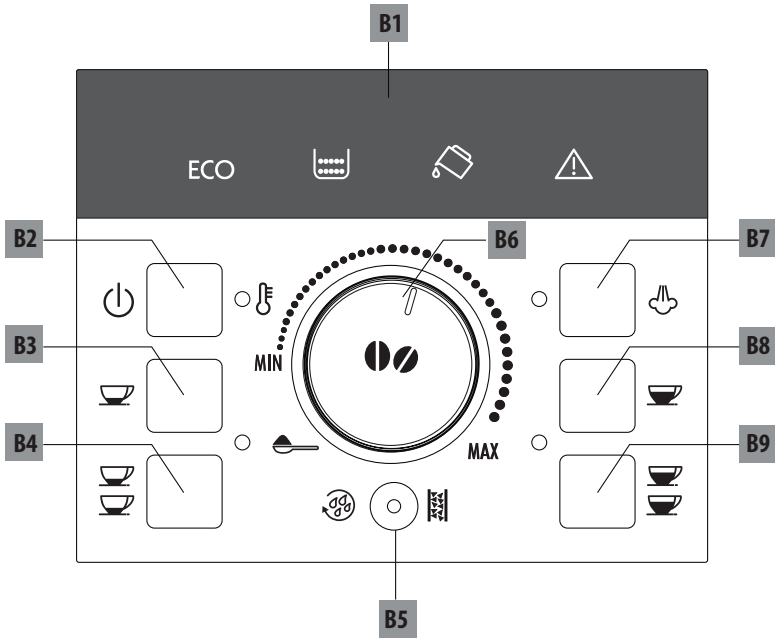

ECAM20.11X - 21.11X - 22.11X

MACCHINA DA CAFFÈ
Istruzioni per l'uso

MACHINE À CAFÉ
Mode d'emploi

DeLonghi

B

C

A

17

18

19

20

21

22

23

24

25