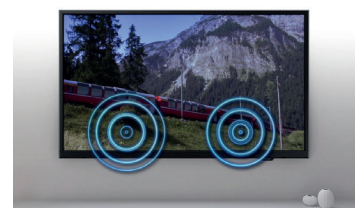

SAMSUNG

QLED 32"

Q5F

QE32Q5FAAUXZT

REAL QLED

I Quantum Dot di ultima generazione garantiscono colori puri, luminosi e realistici in ogni condizione di visione. Grazie alla tecnologia certificata QLED di Samsung potrai godere di immagini sempre vivide e dettagliate, con una fedeltà cromatica superiore

SLIM LOOK DESIGN

Il design Slim Look si integra perfettamente con l'arredamento esistente e valorizza ogni spazio

ESPERIENZA SMART

Goditi un'esperienza Smart completa e intuitiva tra app e contenuti. Con **Samsung TV Plus** accedi gratis a tanti canali in streaming e con **Gaming Hub** giochi senza console. Sicurezza garantita da **Samsung Knox**

Informazioni generali

Tipologia	QLED
Serie	5

Display

Polliciaggio	32
Risoluzione	1,920 x 1,080
Refresh Rate	50Hz
Schermo antiriflesso	N/A

Video

Picture Engine	Hyper Real
HDR (High Dynamic Range)	Quantum HDR
HDR10+	Support
AI HDR Remastering	N/A
Contrasto	Mega Contrast
Viewing Angle	N/A
Micro Dimming	Micro Dimming Pro
Contrast Enhancer	Si
Motion Technology	N/A
Adaptive Picture	N/A
Picture Upscale	N/A
AI Motion Enhancer	N/A
Supersize Picture Enhancer	N/A
Color Booster	N/A