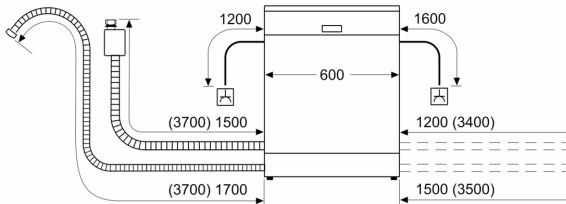

Dati Etichetta Energetica

- Classe di efficienza energetica
- : C
- Energia
- / Acqua
- : 75 kWh / 9 litri
- Numero coperti: 14
- Durata del programma
- : 4:55 (h:min)
- Emissioni di rumore aereo: 44 dB(A) re 1 pW
- Classe di emissione rumore aereo: B

¹ In una scala di classi di efficienza energetica da A a G

**Serie 4, Lavastoviglie da libera
installazione, 60 cm, Acciaio
spazzolato anti-impronta
SMS4HMI09E**

Dimensioni in mm

⚡ Presa di corrente
() Valori con prolunga