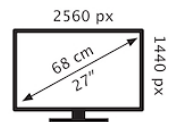

2019/2013

Per il continuo miglioramento della qualità dei nostri prodotti, questa scheda tecnica è soggetta a modifiche senza preavviso. Acer non è responsabile di eventuali errori od omissioni nelle descrizioni dei prodotti. Copyright 2025 Acer Italia . Tutti i diritti riservati. Acer e il logo Acer sono marchi registrati di Acer Incorporated. Microsoft e Windows sono marchi registrati di Microsoft Corporation. Intel e Pentium sono marchi registrati di Intel Corporation. Tutti gli altri marchi, marchi registrati e / o servizi menzionati o altrimenti riconoscibili sono di proprietà dei rispettivi proprietari