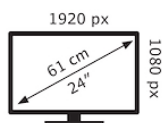

2019/2013

Per il continuo miglioramento della qualità dei nostri prodotti, questa scheda tecnica è soggetta a modifiche senza preavviso. Acer non è responsabile di eventuali errori od omissioni nelle descrizioni dei prodotti. Copyright 2025 Acer Italia . Tutti i diritti riservati. Acer e il logo Acer sono marchi registrati di Acer Incorporated. Microsoft e Windows sono marchi registrati di Microsoft Corporation. Intel e Pentium sono marchi registrati di Intel Corporation. Tutti gli altri marchi, marchi registrati e / o servizi menzionati o altrimenti riconoscibili sono di proprietà dei rispettivi proprietari

GPSR: <https://www.acer.com/it-it/support/directive/gpsr>