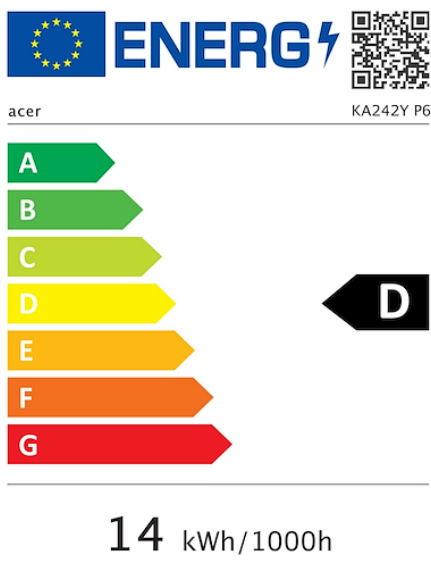

2019/2013

Per il continuo miglioramento della qualità dei nostri prodotti, questa scheda tecnica è soggetta a modifiche senza preavviso. Acer non è responsabile di eventuali errori od omissioni nelle descrizioni dei prodotti. Copyright 2025 Acer Italia . Tutti i diritti riservati. Acer e il logo Acer sono marchi registrati di Acer Incorporated. Microsoft e Windows sono marchi registrati di Microsoft Corporation. Intel e Pentium sono marchi registrati di Intel Corporation. Tutti gli altri marchi, marchi registrati e / o servizi menzionati o altrimenti riconoscibili sono di proprietà dei rispettivi proprietari

GPSR: <https://www.acer.com/it-it/support/directive/gpsr>